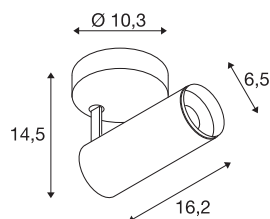

NUMINOS® S CW

DALI, Plafondlamp, 4000 K, 7,8 Watt, DALI, 36°, mat wit / matzwart

NUMINOS® is het perfecte flexibele en modulaire verlichtingssysteem van SLV. Het combineert een verscheidenheid aan maten en functies met een modern design en een hoge efficiëntie (meer dan 120lm/W). NUMINOS® biedt meer dan duizend ontwerpmogelijkheden met downlights en spots. De NUMINOS® CL, DALI LED-lampen bieden een hoogwaardige afwerking en zorgen voor een uitstekende verlichting van kleine en grote oppervlakken. De Deckenaufbauleuchte De armatuur maakt indruk met een lichtstroom van 1100 lm en een indrukwekkende efficiëntie van 141.03 lm/W. Hun kleurtemperatuur van 4000 Kelvin en hun kleurweergave-index > 90 passen perfect in uw project. In combinatie met de eenvoudige installatie is NUMINOS® de perfecte oplossing voor een breed scala aan toepassingen en projecten.

TECHNISCHE SPECIFICATIES

Art.nr.	1004407
Aantal verschillende lichtopeningen	1
Draai- of kantelbaar	Draai- en zwenkbaar
IP-code	IP20
Montage	Opbouw
Montagebeschrijving	Plafond
Dimbaar	Ja
Dimtechniek	DALI, Aanraking
Aantal bij doorlussen	166
Primaire nominale spanning	200-240AC50/60 Hz
Secundaire stroom / spanning	200
Veiligheidsklasse	I
Wattage	8 W
minimale omgevingstemperatuur	-20 °C
maximale omgevingstemperatuur	50 °C
Aantal armaturen bij LS B16A	166
Aantal armaturen bij LS C16A	187
Niveau van inschakelstroom	2.425 A
Duur van inschakelstroom	202 µs
Lumen	1100 lm
Lichtkleurtemperatuur	4000 Kelvin
Stralingshoek	36 °

Lichtbron

1411582	
---------	---

Kleur	mat wit/mat zwart
CRI	90
Levensduur	50000 h
Lichtsterkteverdeling	rotatiesymmetrisch
Lichtval	direct
Risk Group	1
Lengte	16.2 cm
Hoogte	14.5 cm
Diameter	6.5 cm
Nettogewicht	0.615 kg
Brutogewicht	0.943 kg
BIG WHITE pagina	337