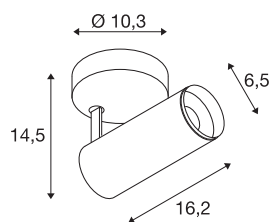

NUMINOS® SPOT DALI S

vnitřní LED přisazené stropní svítidlo bílá/černá 4000 K 60°

Světelný systém NUMINOS od SLV v sobě dokonale spojuje funkčnost, design a technologii. Rozmanité downlighty a spotlighty nabízejí tisíce možností designu osvětlení. Například s vnitřním přisazeným LED stropním svítidlem NUMINOS® SPOT DALI S, které zaujme tou nejvyšší kvalitou zpracování a světla. Vytvoříte tak kvalitní osvětlení větších ploch nebo můžete použít spotlighty pro bodové osvětlení. Zápustné stropní svítidlo přesvědčí spotřebou energie 10,42 W, intenzitou světla 1100 lumenů, teplotou barev 4000 K a indexem podání barev 90. Snadná montáž už je pak čistě formální záležitostí. Kdypak se rozhodnete pro NUMINOS od SLV – čeka na vás modulární rozmanitost.

TECHNICKÁ DATA

Č. výrobku	1004408
Otočné nebo výkyvné	otočné a výkyvné
Montáž	Nástavba
Podrobnosti montáže	Strop, Stěna
Stmívatelné	Áno
Technologie stmívání	DALI
Primární jmenovité napětí	220-240V ~50/60Hz
Sekundární proud / napětí	250 mA
Třída ochrany	I
Příkon	10.42 W
Minimální teplota prostředí	-20 °C
Maximální teplota prostředí	40 °C
Počet svítidel na LS B16A	72
Počet svítidel na LS C16A	122
Úroveň rozběhového proudu	52 A
Doba trvání rozběhového proudu	1 µs
Lumen	1100 lm
Teplota barvy světla	4000 Kelvin
Úhel záření	60 °
Barva	bílá
CRI	90
UGR ≤	19

Světelného Zdroje

791831	
Příslušenství	
1006167	NUMINOS® S , čelní kroužek bílý

Data LXXBXX	L80B50
Životnost	50000 h
Svitivost	rotačně symetrický
Výstup světla	přímé
Risk Group	1
Délka	16.2 cm
Výška	14.5 cm
Průměr	6.5 cm
Hmotnost netto	0.66 kg
Celková hmotnost	0.95 kg
BIG WHITE strana	100