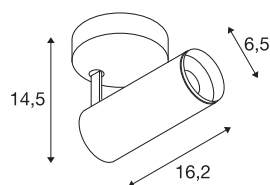

Datos técnicos

Art. N.º	1004408
Giratoria u orientable	Giratoria y orientable
Montaje	Superficie
Detalles de montaje	Techo,Pared
Dimerizable	Sí
Tecnología de regulación	DALI
Voltaje nominal primario	220-240V ~50/60Hz
Corriente eléctrica / Tensión secundaria	250 mA
Clase de protección	I
Potencia	10.42 W
Temperatura ambiente mínima	-20 °C
Temperatura ambiente máxima	40 °C
Nivel de corriente de entrada	52 A
Duración de la corriente de entrada	1 µs
Flujo luminoso	1100 lm
Temperatura del color de la luz	4000 Kelvin
Semiángulo de dispersión	60 °
Color	blanco
IRC	90
UGR ≤	19
Datos LXXBXX	L80B50
Vida útil	50000 h

Fuente de luz

791831	
--------	---

Accesorios

1006167	NUMINOS® S , anillo - frontal blanco
---------	--------------------------------------

Distribución de la intensidad lumino- sa	de rotación simétrica
Salida de la luz	Directa
Risk Group	1
Longitud	16.2 cm
Altura	14.5 cm
Diámetro	6.5 cm
Peso neto	0.66 kg
Peso bruto	0.95 kg
Página BIG WHITE	72