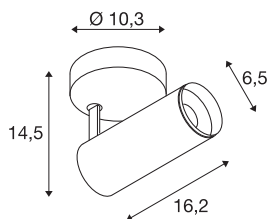

NUMINOS® SPOT DALI S

innendørs LED utenpåliggende takarmatur hvit/sort
4000 K 60°

NUMINOS armatursystem fra SLV forener funksjon, design og teknologi på en kyndig måte. De forskjellige down- og spotlightene muliggjør tusen alternativer for lysdanning. Også med NUMINOS® SPOT DALI S innendørs takmontert armatur LED, som overbeviser med beste kvalitet av forarbeiding og lys. Slik danner du en høyverdig lyssetting av større flater, eller tar spotlighten i bruk til punkbelysning. Den innfelte takarmaturen overbeviser med en ytelseeffekt av 10,42 watt, lysstyrke av 1100 lumen, fargetemperatur av 4000 Kelvin og en indeks for fargegjengivelse på 90. Den enkle monteringen er så bare en formalitet. Når vil du bestemme deg for NUMINOS fra SLV – det modulære mangfoldet venter på deg.

TEKNISKE DATA

Art.nr.	1004408
Drei- og svingbar	Roterbar og svingbar
Montering	Utenpåliggende montering
Montering detaljer	Tak, Vegg
Kan dimmes	Ja
Dimmeteknologi	DALI
Primær merkespenning	220-240V ~50/60Hz
Sekundær strøm / spenning	250 mA
Kapslingsgrad	I
Systemeffekt	10.42 W
Minimal omgivelsestemperatur	-20 °C
Maksimal omgivelsestemperatur	40 °C
Antall lys på LS B16A	72
Antall lys på LS C16A	122
Høy innkoblingsstrøm	52 A
Varighet innkoblingsstrøm	1 µs
Lysytelse	1100 lm
Lysfargetemperatur	4000 Kelvin
Spredningsvinkel	60 °
Farge	hvit
CRI	90
UGR ≤	19

Lyskilde

791831	
--------	---

Tilbehør og lyspæree anbefaling

1006167	NUMINOS® S , frontring hvit
---------	-----------------------------

LXXBXX-data	L80B50
Levetid	50000 h
Lysstyrkefordeling	rotasjonssymmetrisk
Lysåpning	direkte
Risikogruppe	1
Lengde	16.2 cm
Høyde	14.5 cm
Diameter	6.5 cm
Nettvekt	0.66 kg
Bruttvekt	0.95 kg
BIG WHITE side	100