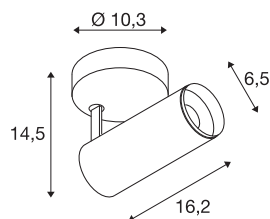

NUMINOS® DALI S

комнатный светодиодный встраиваемый в потолок точечный светильник, белый/черный 4000K, 60°

Система освещения NUMINOS от SLV идеально сочетает в себе функциональность, дизайн и технологии. Тысячи вариантов дизайна освещения возможны благодаря различным направленным и точечным светильникам. Накладной потолочный светодиодный светильник NUMINOS® ФАЗА S для помещений впечатляет своим высококачественным исполнением и светом. Вы можете создать качественное освещение больших площадей или использовать точечный светильник для выборочного освещения. Встраиваемый потолочный светильник отличается потребляемой мощностью 10,42 Вт, интенсивностью света 1100 люмен, цветовой температурой 4000 К и хорошим индексом цветопередачи более 90. Элементарная установка - теперь сущая формальность. Когда вы решите приобрести продукцию компании SLV?

Технические характеристики

Тов. №	1004408
С регулировкой наклона и поворота	С регулировкой угла наклона и возможностью вращения
Сборка	Накладной
Детали сборки	Потолок, Стена
С регулировкой яркости	Да
Технология регулирования яркости	DALI
Номинальное первичное напряжение	220-240V ~50/60Hz
Вторичный ток / напряжение	250 mA
Класс защиты	I
Мощность	10.42 W
Минимальная температура окружающей среды	-20 °C
Максимальная температура окружающей среды	40 °C
Количество светильников на LS B16A	72
Количество светильников на LS C16A	122
Уровень пускового тока	52 A
Продолжительность пускового тока	1 µs
Световой поток	1100 lm
Цветовая температура	4000 Kelvin
Половинный угол	60 °

Источник света

791831	
--------	---

Аксессуары

1006167	NUMINOS® S , Frontring белый
---------	---------------------------------

Цвет	белый
CRI	90
UGR ≤	19
LXXBXX Данные	L80B50
Срок службы	50000 h
Распределение силы света	с симметрией относительно оси вращения
Световое отверстие	прямой
Risk Group	1
Длина	16.2 cm
Высота	14.5 cm
Диаметр	6.5 cm
Вес нетто	0.66 kg
вес брутто	0.95 kg
BIG WHITE Seite	100