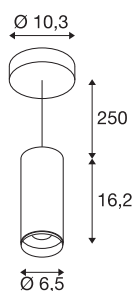

NUMINOS® PD DALI S

Indoor led pendellamp wit/zwart 2700 K 24°

Design, techniek en functie in perfectie: NUMINOS is het armatuursysteem van SLV, dat alles met elkaar combineert. Zo kunt u met verschillende downlights en spots duizend lichtontwerpmogelijkheden beleven. Daarbij hoort ook de NUMINOS® PD DALI S, die als pendelarmatuur overtuigt door de beste afwerkings- en lichtkwaliteit. De spot is perfect voor gerichte accentverlichting of voor het verlichten van grotere oppervlakken. De pendelarmatuur overtuigt bovendien met een stroomverbruik van 10,42 Watt, een lichtintensiteit van 985 lumen, een kleurtemperatuur van 2700 Kelvin en de hoge kleurweergave-index van meer dan 90. De montage voert u in een mum van tijd uit. Wanneer kiest u voor de modulaire diversiteit van SLV?

TECHNISCHE SPECIFICATIES

Art.nr.	1004438
Montage	Opbouw
Montagebeschrijving	Plafond, Plafond met accessoires
Dimbaar	Ja
Dimtechniek	DALI
Primaire nominale spanning	220-240V ~50/60Hz
Secundaire stroom / spanning	250 mA
Veiligheidsklasse	I
Wattage	10.42 W
minimale omgevingstemperatuur	-20 °C
maximale omgevingstemperatuur	40 °C
Aantal armaturen bij LS B16A	72
Aantal armaturen bij LS C16A	122
Niveau van inschakelstroom	52 A
Duur van inschakelstroom	1 µs
Lumen	985 lm
Lichtkleurtemperatuur	2700 Kelvin
Stralingshoek	24 °
Kleur	wit
CRI	90
UGR ≤	16
LXXBXX gegevens	L80B50

Lichtbron

791819	
--------	---

Accessoires

1006167	NUMINOS® S , Frontring wit
---------	----------------------------

Levensduur	50000 h
Lichtsterkteverdeling	rotatiesymmetrisch
Lichtval	direct
Risk Group	1
Hoogte	16.2 cm
Diameter	6.5 cm
Pendellengte	250 cm
Nettogewicht	1 kg
Brutogewicht	1.15 kg
BIG WHITE pagina	108