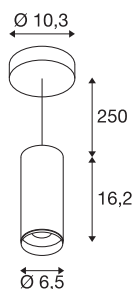

## NUMINOS® PD DALI S

vnitřní LED závěsné svítidlo bílá/černá 2700 K 60°

Světelný systém NUMINOS od SLV v sobě dokonale spojuje funkčnost, design a technologii. S rozmanitými downlighty a spotlighty můžete vytvářet tisíce možností designu osvětlení. Například se závěsným svítidlem NUMINOS® PD DALI S, které zaujme tou nejvyšší kvalitou zpracování a světla. Volbou spotlightu se rozhodnete pro bodové osvětlení nebo pro kvalitní osvětlení větších ploch. Zápustné stropní svítidlo přesvědčí spotřebou energie 10,42 W, intenzitou světla 980 lumenů, teplotou barev 2700 K a indexem podání barev 90. Montáž už je pak úplnou hračkou. Kdypak se rozhodnete pro NUMINOS od SLV – čeka na vás modulární rozmanitost.

## TECHNICKÁ DATA

Č. výrobku	1004440
Montáž	Nástavba
Podrobnosti montáže	Strop, Strop s příslušenstvím
Stmívatelné	Áno
Technologie stmívání	DALI
Primární jmenovité napětí	220-240V ~50/60Hz
Sekundární proud / napětí	250 mA
Třída ochrany	I
Příkon	10.42 W
Minimální teplota prostředí	-20 °C
Maximální teplota prostředí	40 °C
Počet svítidel na LS B16A	72
Počet svítidel na LS C16A	122
Úroveň rozběhového proudu	52 A
Doba trvání rozběhového proudu	1 μs
Lumen	980 lm
Teplota barvy světla	2700 Kelvin
Úhel záření	60 °
Barva	bílá
CRI	90
UGR ≤	19
Data LXXBXX	L80B50

### Příslušenství

1006167	NUMINOS® S , čelní kroužek bílý
---------	---------------------------------

Životnost	50000 h
Svitivost	rotačně symetrický
Výstup světla	přímé
Risk Group	1
Výška	16.2 cm
Průměr	6.5 cm
Délka závěsu	250 cm
Hmotnost netto	1 kg
Celková hmotnost	1.15 kg
BIG WHITE strana	108