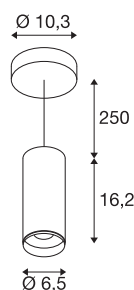

NUMINOS® PD DALI S

indoor led pendelarmatuur wit/zwart 2700K 60°

Het NUMINOS armatuursysteem van SLV combineert functie, design en technologie op perfecte wijze. Met verschillende downlights en spots zorgt u voor duizend mogelijkheden voor lichtontwerp. Zoals bij de NUMINOS® PD DALI S pendelarmatuur, die indruk maakt door zijn hoogwaardige afwerking en licht. Met de spotlight kunt u kiezen voor gerichte verlichting of hoogwaardige verlichting van grotere gebieden. De plafondbouwarmatuur overtuigt met een opgenomen vermogen van 10,42 Watt, een lichtsterkte van 980 Lumen, een kleurtemperatuur van 2700 Kelvin en een kleurweergave-index van 90. De installatie is dan ook nog een fluitje van een cent. Wanneer kiest u voor NUMINOS van SLV? Modulaire diversiteit wacht op u.

TECHNISCHE GEGEVENS

Art.nr.	1004440
Montage	opbouw
Montagebeschrijving	plafond,plafond met toebehoren
dimbaar	Ja
Dimtechnologie	DALI
Primaire nominale spanning	220-240V ~50/60Hz
Secundaire stroom/spanning	250 mA
Beschermingsklasse	I
Wattage	10.42 W
minimale omgevingstemperatuur	-20 °C
maximale omgevingstemperatuur	40 °C
Aantal armaturen bij LS B16A	72
Aantal armaturen bij LS C16A	122
Niveau van inschakelstroom	52 A
Duur van inschakelstroom	1 µs
Lumen	980 lm
Lichtkleurtemperatuur	2700 Kelvin
Stralingshoek	60 °
Kleur	wit
CRI	90
UGR ≤	19
LXXBXX-gegevens	L80B50

Lichtbron

791819	
--------	---

Toebehoren

1006167	NUMINOS® S , Frontring wit
---------	----------------------------

Levensduur	50000 h
Lichtsterkteverdeling	rotatiesymmetrisch
Lichtuitlaat	direct
Risk Group	1
Hoogte	16.2 cm
Diameter	6.5 cm
Pendellengte	250 cm
Nettogewicht	1 kg
Brutogewicht	1.15 kg
BIG WHITE pagina	108