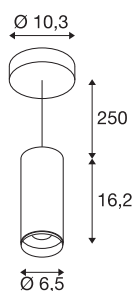

NUMINOS® PD DALI S

Indoor led pendellamp zwart/zwart 3000 K 36°

Design, techniek en functie in perfectie: NUMINOS is het armatuursysteem van SLV, dat alles met elkaar combineert. Met verschillende downlights en spots kunt u duidend lichtontwerpmogelijkheden beleven. Ook met de NUMINOS® PD DALI S pendelarmatuur, die overtuigt met de beste afwerkings- en lichtkwaliteit. De spot is perfect voor gerichte accentverlichting of voor het verlichten van grotere oppervlakken. De pendelarmatuur overtuigt met een stroomverbruik van 10,42 Watt, een lichtintensiteit van 1020 lumen, een kleurtemperatuur van 3000 Kelvin en de hoge kleurweergave-index van meer dan 90. De installatie voert u in een mum van tijd uit. Wanneer kiest u voor de modulaire diversiteit van SLV?

TECHNISCHE SPECIFICATIES

Art.nr.	1004443
Montage	Opbouw
Montagebeschrijving	Plafond, Plafond met accessoires
Dimbaar	Ja
Dimtechniek	DALI
Primaire nominale spanning	220-240V ~50/60Hz
Secundaire stroom / spanning	250 mA
Veiligheidsklasse	I
Wattage	10.42 W
minimale omgevingstemperatuur	-20 °C
maximale omgevingstemperatuur	40 °C
Aantal armaturen bij LS B16A	72
Aantal armaturen bij LS C16A	122
Niveau van inschakelstroom	52 A
Duur van inschakelstroom	1 µs
Lumen	1020 lm
Lichtkleurtemperatuur	3000 Kelvin
Stralingshoek	36 °
Kleur	zwart
CRI	90
UGR ≤	13
LXXBXX gegevens	L80B50

Lichtbron

791815	
--------	---

Accessoires

1006167	NUMINOS® S , Frontring wit
---------	----------------------------

Levensduur	50000 h
Lichtsterkteverdeling	rotatiesymmetrisch
Lichtval	direct
Risk Group	1
Hoogte	16.2 cm
Diameter	6.5 cm
Pendellengte	250 cm
Nettogewicht	0.883 kg
Brutogewicht	1.101 kg
BIG WHITE pagina	108