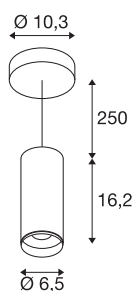

NUMINOS® PD DALI S

innendørs LED pendelarmatur hvit/sort 3000 K 36°

NUMINOS er det optimalt avstemte armatursystemet fra SLV som forener funksjon, design og teknologi. De forskjellige down- og spotlightene muliggjør tusen alternativer for lysdanning. Som med NUMINOS® PD DALI S pendel, som er attraktiv grunnet sin høyverdige kvalitet av forarbeiding og lys. Med spotlighten kan du bestemme deg for punktbelysning eller for en meget god lyssetting av større flater. Den innfelte takarmaturen overbeviser med en ytelseseffekt av 10,42 watt, lysstyrke av 1020 lumen, fargetemperatur av 3000 Kelvin og en indeks for fargegjengivelse på 90. Montering gjør man så i en håndvending. Når vil du bestemme deg for NUMINOS fra SLV – det modulære mangfoldet venter på deg.

TEKNISKE DATA

Art.nr.	1004447
EL nummer	3227761
Montering	Utenpåliggende montering
Montering detaljer	Tak, Tak med tilbehør
Kan dimmes	Ja
Dimmeteknologi	DALI
Primær merkespenning	220-240V ~50/60Hz
Sekundær strøm / spenning	250 mA
Kapslingsgrad	I
Systemeffekt	10.42 W
Minimal omgivelsestemperatur	-20 °C
Maksimal omgivelsestemperatur	40 °C
Antall lys på LS B16A	72
Antall lys på LS C16A	122
Høy innkoblingsstrøm	52 A
Varighet innkoblingsstrøm	1 µs
Lysytelse	1020 lm
Lysfargetemperatur	3000 Kelvin
Spredningsvinkel	36 °
Farge	hvit
CRI	90
UGR ≤	13

Lyskilde

791815	
--------	---

Tilbehør og lyspæree anbefaling

1006167	NUMINOS® S , frontring hvit
---------	-----------------------------

LXXBXX-data	L80B50
Levetid	50000 h
Lysstyrkefordeling	rotasjonssymmetrisk
Lysåpning	direkte
Risikogruppe	1
Høyde	16.2 cm
Diameter	6.5 cm
pendellengde	250 cm
Nettvekt	1 kg
Bruttvekt	1.127 kg
BIG WHITE side	108