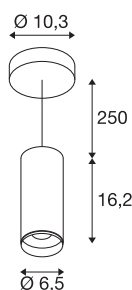

TECHNISCHE GEGEVENS

Art.nr.	1004447
Montage	opbouw
Montagebeschrijving	plafond,plafond met toebehoren
dimbaar	Ja
Dimtechnologie	DALI
Primaire nominale spanning	220-240V ~50/60Hz
Secundaire stroom/spanning	250 mA
Beschermingsklasse	I
Wattage	10.42 W
minimale omgevingstemperatuur	-20 °C
maximale omgevingstemperatuur	40 °C
Aantal armaturen bij LS B16A	72
Aantal armaturen bij LS C16A	122
Niveau van inschakelstroom	52 A
Duur van inschakelstroom	1 µs
Lumen	1020 lm
Lichtkleurtemperatuur	3000 Kelvin
Stralingshoek	36 °
Kleur	wit
CRI	90
UGR ≤	13
LXXBXX-gegevens	L80B50

Lichtbron

791815	
--------	---

Toebehoren

1006167	NUMINOS® S , Frontring wit
---------	----------------------------

Levensduur	50000 h
Lichtsterkteverdeling	rotatiesymmetrisch
Lichtuitlaat	direct
Risk Group	1
Hoogte	16.2 cm
Diameter	6.5 cm
Pendellengte	250 cm
Nettogewicht	1 kg
Brutogewicht	1.127 kg
BIG WHITE pagina	108