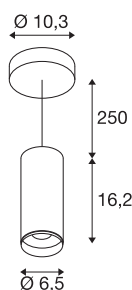

## TECHNISCHE SPECIFICATIES

Art.nr.	1004447
Montage	Opbouw
Montagebeschrijving	Plafond, Plafond met accessoires
Dimbaar	Ja
Dimtechniek	DALI
Primaire nominale spanning	220-240V ~50/60Hz
Secundaire stroom / spanning	250 mA
Veiligheidsklasse	I
Wattage	10.42 W
minimale omgevingstemperatuur	-20 °C
maximale omgevingstemperatuur	40 °C
Aantal armaturen bij LS B16A	72
Aantal armaturen bij LS C16A	122
Niveau van inschakelstroom	52 A
Duur van inschakelstroom	1 µs
Lumen	1020 lm
Lichtkleurtemperatuur	3000 Kelvin
Stralingshoek	36 °
Kleur	wit
CRI	90
UGR ≤	13
LXXBXX gegevens	L80B50

## Accessoires

1006167	NUMINOS® S , Frontring wit
---------	----------------------------

Levensduur	50000 h
Lichtsterkteverdeling	rotatiesymmetrisch
Lichtval	direct
Risk Group	1
Hoogte	16.2 cm
Diameter	6.5 cm
Pendellengte	250 cm
Nettogewicht	1 kg
Brutogewicht	1.127 kg
BIG WHITE pagina	108