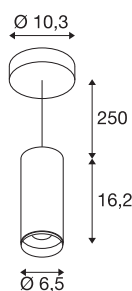

## NUMINOS® PD DALI S

notranja LED viseča svetilka bela/črna 3000K 36°

NUMINOS je odlično usklajen sistem razsvetljave, ki združuje funkcionalnost, dizajn in tehniko. Z raznolikimi reflektorji downlight in spotlight poskrbite za tisoče svetlobnih možnosti. Sem spada tudi svetilka NUMINOS® PD DALI S, ki se kot viseča svetilka ponaša z visoko kakovostjo obdelave in svetlobe. Z reflektorjem spotlight lahko poskrbite za točkovno osvetlitev in za osvetlitev večjih površin. Obenem pa se stropna vgradna svetilka ponaša še s svetlobnim tokom v vrednosti 10,42 vatov, svetlobno močjo 1020 lumnov, temperaturo barve 3000 kelvinov in indeksom barvne reprodukcije, višjim od 90. Svetilko lahko namestite z ročnim izvijačem. Kdaj se boste odločili za modularno raznolikost svetil SLV?

## TEHNIČNI PODATKI

Št. art.	1004447
Montaža	Nadgradnja
Podrobnosti montaže	Strop, Strop z dodatki
Možnost zatemnitve	Da
Tehnologija zatemnitve	DALI
Primarna nazivna napetost	220-240V ~50/60Hz
Sekundarni tok / napetost	250 mA
Zaščitni razred	I
El. moč	10.42 W
minimalna temperatura okolja	-20 °C
maksimalna temperatura okolja	40 °C
Število svetilk pri LS B16A	72
Število svetilk na LS C16A	122
Raven zagonskega toka	52 A
Trajanje zagonskega toka	1 µs
Lumini	1020 lm
Barvna temperatura	3000 Kelvin
Kot sevanja	36 °
Barva	bela
CRI	90
UGR ≤	13
LXXBXX podatki	L80B50

### Dodatki

1006167	NUMINOS® S , prednji obroč, bel
---------	---------------------------------

Življenjska doba	50000 h
Razporeditev svetilnosti	simetrično vrtenje
Svetenje	neposredno
Risk Group	1
Višina	16.2 cm
Premer	6.5 cm
Dolžina nihala	250 cm
Neto teža	1 kg
Bruto teža	1.127 kg
BIG WHITE Stran	108