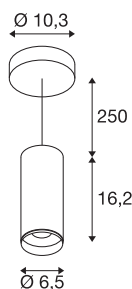

NUMINOS® PD DALI S

vnitřní LED závěsné svítidlo černá/černá 4000 K 60°

Světelný systém NUMINOS od SLV v sobě dokonale spojuje funkčnost, design a technologii. S rozmanitými downlighty a spotlighty můžete vyzkoušet tisíce možností designu osvětlení. Patří sem třeba závěsné svítidlo NUMINOS® PD DALI S, které zaujme tou nejvyšší kvalitou zpracování a světla. Spotlight je ideální pro cílené akcentní osvětlení i pro osvětlení větších ploch. Závěsné svítidlo může přesvědčit spotřebou energie 10,42 W, intenzitou světla 1100 lumenů, teplotou barev 4000 K a vysokým indexem podání barev nad 90. Snadná instalace už je pak čistě formální záležitostí. Kdypak se rozhodnete pro NUMINOS® od SLV?

TECHNICKÁ DATA

Č. výrobku	1004452
Montáž	Nástavba
Podrobnosti montáže	Strop, Strop s příslušenstvím
Stmívatelné	Áno
Technologie stmívání	DALI
Primární jmenovité napětí	220-240V ~50/60Hz
Sekundární proud / napětí	250 mA
Třída ochrany	I
Příkon	10.42 W
Minimální teplota prostředí	-20 °C
Maximální teplota prostředí	40 °C
Počet svítidel na LS B16A	72
Počet svítidel na LS C16A	122
Úroveň rozběhového proudu	52 A
Doba trvání rozběhového proudu	1 μs
Lumen	1100 lm
Teplota barvy světla	4000 Kelvin
Úhel záření	60 °
Barva	černá
CRI	90
UGR ≤	19
Data LXXBXX	L80B50

Světelného Zdroje

791831	
--------	---

Příslušenství

1006167	NUMINOS® S , čelní kroužek bílý
---------	---------------------------------

Životnost	50000 h
Svitivost	rotačně symetrický
Výstup světla	přímé
Risk Group	1
Výška	16.2 cm
Průměr	6.5 cm
Délka závěsu	250 cm
Hmotnost netto	1 kg
Celková hmotnost	1.15 kg
BIG WHITE strana	108