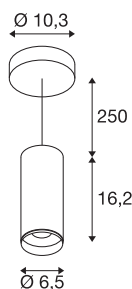

NUMINOS® PD DALI S

innendørs LED pendelarmatur sort/sort 4000 K 60°

NUMINOS armatursystem fra SLV forener funksjon, design og teknologi på en kyndig måte. Slik kan du med forskjellige down- og spotlister oppleve tusen muligheter for lysdanning. Til dem hører også NUMINOS® PD DALI S pendel, som er attraktiv grunnet beste kvalitet av forarbeiding og lys. Spotlighten er ideell til målrettet aksentbelysning eller også til lyssetting av større flater. Der kan pendelen overbevise med en ytelseeffekt av 10,42 watt, lysstyrke av 1100 lumen, fargetemperatur av 4000 Kelvin og en høy indeks for fargegjengivelse på over 90. Den enkle installasjonen er da bare en formalitet. Når vil du bestemme deg for NUMINOS® fra SLV?

TEKNISKE DATA

Art.nr.	1004452
EL nummer	3227747
Montering	Utenpåliggende montering
Montering detaljer	Tak, Tak med tilbehør
Kan dimmes	Ja
Dimmeteknologi	DALI
Primær merkespenning	220-240V ~50/60Hz
Sekundær strøm / spenning	250 mA
Kapslingsgrad	I
Systemeffekt	10.42 W
Minimal omgivelsestemperatur	-20 °C
Maksimal omgivelsestemperatur	40 °C
Antall lys på LS B16A	72
Antall lys på LS C16A	122
Høy innkoblingsstrøm	52 A
Varighet innkoblingsstrøm	1 µs
Lysytelse	1100 lm
Lysfargetemperatur	4000 Kelvin
Spredningsvinkel	60 °
Farge	svart
CRI	90
UGR ≤	19

Lyskilde

791831	
--------	---

Tilbehør og lyspæree anbefaling

1006167	NUMINOS® S , frontring hvit
---------	-----------------------------

LXXBXX-data	L80B50
Levetid	50000 h
Lysstyrkefordeling	rotasjonssymmetrisk
Lysåpning	direkte
Risikogruppe	1
Høyde	16.2 cm
Diameter	6.5 cm
pendellengde	250 cm
Nettvekt	1 kg
Bruttovekt	1.15 kg
BIG WHITE side	108