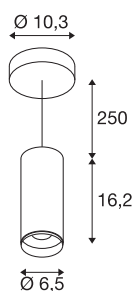

NUMINOS® PD DALI S

indoor led pendelarmatuur zwart/zwart 4000K 60°

Het NUMINOS armatuursysteem van SLV combineert op vakkundige wijze functie, design en technologie. Zo kunt u met verschillende downlights en spots duizend mogelijkheden voor lichtontwerp ervaren. Daartoe behoort ook NUMINOS® PD DALI S, die overtuigt als pendelarmatuur met de beste afwerkings- en lichtkwaliteit. De spot is perfect voor gerichte accentverlichting of zelfs verlichting van grotere gebieden. De plafondinbouwarmatuur overtuigt met een opgenomen vermogen van 10,42 watt, een lichtsterkte van 1100 lumen, een kleurtemperatuur van 4000 Kelvin en een hoge kleurweergave-index van meer dan 90. De eenvoudige installatie is dan nog slechts een formaliteit. Wanneer kiest u voor NUMINOS ® van SLV?

TECHNISCHE GEGEVENS

Art.nr.	1004452
Montage	opbouw
Montagebeschrijving	plafond,plafond met toebehoren
dimbaar	Ja
Dimtechnologie	DALI
Primaire nominale spanning	220-240V ~50/60Hz
Secundaire stroom/spanning	250 mA
Beschermingsklasse	I
Wattage	10.42 W
minimale omgevingstemperatuur	-20 °C
maximale omgevingstemperatuur	40 °C
Aantal armaturen bij LS B16A	72
Aantal armaturen bij LS C16A	122
Niveau van inschakelstroom	52 A
Duur van inschakelstroom	1 µs
Lumen	1100 lm
Lichtkleurtemperatuur	4000 Kelvin
Stralingshoek	60 °
Kleur	zwart
CRI	90
UGR ≤	19
LXXBXX-gegevens	L80B50

Lichtbron

791831	
--------	-----------------------------------------------------------------------------------

Toebehoren

1006167	NUMINOS® S , Frontring wit
---------	----------------------------

Levensduur	50000 h
Lichtsterkteverdeling	rotatiesymmetrisch
Lichtuitlaat	direct
Risk Group	1
Hoogte	16.2 cm
Diameter	6.5 cm
Pendellengte	250 cm
Nettogewicht	1 kg
Brutogewicht	1.15 kg
BIG WHITE pagina	108