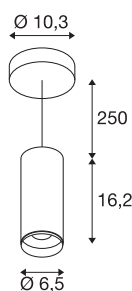

NUMINOS® PD DALI S

Indoor led pendellamp zwart/zwart 4000 K 60°

Het NUMINOS verlichtingssysteem van SLV combineert op een vakkundige manier functie, design en techniek. Zo kunt u duizend lichtontwerpmogelijkheden met verschillende downlights en spots beleven. Daarbij hoort ook de NUMINOS® PD DALI S, die als pendelarmatuur overtuigt door de beste afwerkings- en lichtkwaliteit. De spot is ideaal voor gerichte accentverlichting of voor het verlichten van grotere oppervlakken. De pendelarmatuur overtuigt met een stroomverbruik van 10,42 Watt, een lichtintensiteit van 1100 lumen, een kleurtemperatuur van 4000 Kelvin en de hoge kleurweergave-index van meer dan 90. De eenvoudige installatie is daarna niet meer dan een formaliteit. Wanneer kiest u voor NUMINOS ® van SLV?

TECHNISCHE SPECIFICATIES

Art.nr.	1004452
Montage	Opbouw
Montagebeschrijving	Plafond, Plafond met accessoires
Dimbaar	Ja
Dimtechniek	DALI
Primaire nominale spanning	220-240V ~50/60Hz
Secundaire stroom / spanning	250 mA
Veiligheidsklasse	I
Wattage	10.42 W
minimale omgevingstemperatuur	-20 °C
maximale omgevingstemperatuur	40 °C
Aantal armaturen bij LS B16A	72
Aantal armaturen bij LS C16A	122
Niveau van inschakelstroom	52 A
Duur van inschakelstroom	1 µs
Lumen	1100 lm
Lichtkleurtemperatuur	4000 Kelvin
Stralingshoek	60 °
Kleur	zwart
CRI	90
UGR ≤	19
LXXBXX gegevens	L80B50

Lichtbron

791831	
--------	---

Accessoires

1006167	NUMINOS® S , Frontring wit
---------	----------------------------

Levensduur	50000 h
Lichtsterkteverdeling	rotatiesymmetrisch
Lichtval	direct
Risk Group	1
Hoogte	16.2 cm
Diameter	6.5 cm
Pendellengte	250 cm
Nettogewicht	1 kg
Brutogewicht	1.15 kg
BIG WHITE pagina	108