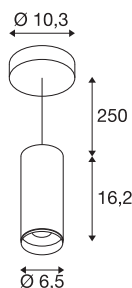

NUMINOS® PD DALI S

notranja LED viseča svetilka črna/črna 4000K 60°

Sistem svetil NUMINOS podjetja SLV na izjemen način združuje funkcionalnost, dizajn in tehniko. Tako lahko z raznolikimi reflektorji downlight in spotlight poskrbite za tisoče svetlobnih možnosti. Sem spada tudi svetilka NUMINOS® PD DALI S, ki se kot viseča svetilka ponaša z visoko kakovostjo obdelave in svetlobe. Reflektor spotlight je idealna izbira za točkovno poudarjeno osvetlitev kot tudi osvetlitev večjih površin. Obenem pa se viseča svetilka ponaša še s svetlobnim tokom v vrednosti 10,42 vatov, svetlobno močjo 1100 lumnov, temperaturo barve 4000 kelvinov in indeksom barvne reprodukcije, višjim od 90. Preprosta vgradnja postane tako le še formalnost. Kaj vas bo prepričalo, da se odločite za nakup svetil NUMINOS® pri podjetju SLV?

TEHNIČNI PODATKI

Št. art.	1004452
Montaža	Nadgradnja
Podrobnosti montaže	Strop, Strop z dodatki
Možnost zatemnitve	Da
Tehnologija zatemnitve	DALI
Primarna nazivna napetost	220-240V ~50/60Hz
Sekundarni tok / napetost	250 mA
Zaščitni razred	I
El. moč	10.42 W
minimalna temperatura okolja	-20 °C
maksimalna temperatura okolja	40 °C
Število svetilk pri LS B16A	72
Število svetilk na LS C16A	122
Raven zagonskega toka	52 A
Trajanje zagonskega toka	1 µs
Lumini	1100 lm
Barvna temperatura	4000 Kelvin
Kot sevanja	60 °
Barva	črna
CRI	90
UGR ≤	19
LXXBXX podatki	L80B50

Svetlobnega Vira

791831	
--------	---

Dodatki

1006167	NUMINOS® S , prednji obroč, bel
---------	---------------------------------

Življenjska doba	50000 h
Razporeditev svetilnosti	simetrično vrtenje
Svetenje	neposredno
Risk Group	1
Višina	16.2 cm
Premer	6.5 cm
Dolžina nihala	250 cm
Neto teža	1 kg
Bruto teža	1.15 kg
BIG WHITE Stran	108