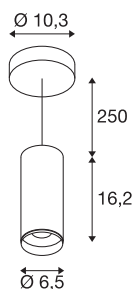

NUMINOS® PD DALI S

vnitřní LED závěsné svítidlo bílá/černá 4000 K 36°

Světelný systém NUMINOS od SLV v sobě spojuje technologii, design a funkčnost jako žádný jiný. S rozmanitými downlighty a spotlighty můžete vyzkoušet tisíce možností designu osvětlení. Například se závěsným svítidlem NUMINOS® PD DALI S, které zaujme tou nejvyšší kvalitou zpracování a světla. Spotlight je optimální pro vytvoření cíleného akcentního osvětlení i pro osvětlení větších ploch. Závěsné svítidlo může přesvědčit spotřebou energie 10,42 W, intenzitou světla 1100 lumenů, teplotou barev 4000 K a vysokým indexem podání barev nad 90. Instalaci pak zvolíte raz dva. Kdy se i vy rozhodnete pro modulární rozmanitost SLV?

TECHNICKÁ DATA

Č. výrobku	1004455
Montáž	Nástavba
Podrobnosti montáže	Strop, Strop s příslušenstvím
Stmívatelné	Áno
Technologie stmívání	DALI
Primární jmenovité napětí	220-240V ~50/60Hz
Sekundární proud / napětí	250 mA
Třída ochrany	I
Příkon	10.42 W
Minimální teplota prostředí	-20 °C
Maximální teplota prostředí	40 °C
Počet svítidel na LS B16A	72
Počet svítidel na LS C16A	122
Úroveň rozběhového proudu	52 A
Doba trvání rozběhového proudu	1 μs
Lumen	1100 lm
Teplota barvy světla	4000 Kelvin
Úhel záření	36 °
Barva	bílá
CRI	90
UGR ≤	16
Data LXXBXX	L80B50

Světelného Zdroje

791831	
--------	---

Příslušenství

1006167	NUMINOS® S , čelní kroužek bílý
---------	---------------------------------

Životnost	50000 h
Svitivost	rotačně symetrický
Výstup světla	přímé
Risk Group	1
Výška	16.2 cm
Průměr	6.5 cm
Délka závěsu	250 cm
Hmotnost netto	1 kg
Celková hmotnost	1.15 kg
BIG WHITE strana	108