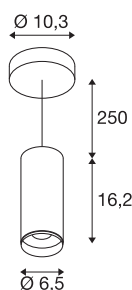

NUMINOS® PD DALI S

Indoor LED Pendelleuchte weiß/schwarz 4000K 36°

Das NUMINOS Leuchtensystem von SLV vereint Technik, Design und Funktionalität wie kein anderes. So können Sie mit unterschiedlichen Down- und Spotlights Tausend lichtgestalterische Möglichkeiten erleben. Wie mit dem NUMINOS® PD DALI S Pendelleuchte, die durch ihre hochwertige Verarbeitungs- und Lichtqualität besticht. Das Spotlight ist optimal für die gezielte Akzentbeleuchtung oder auch Ausleuchtung größerer Flächen geeignet. Dabei kann die Pendelleuchte mit einer Leistungsaufnahme von 10,42 Watt, Lichtstrom von 1100 Lumen, Farbtemperatur von 4000 Kelvin und dem hohen Farbwiedergabeindex von über 90 überzeugen. Die Installation gestaltet sich dann im Handumdrehen. Wann entscheiden Sie sich für die modulare Vielfalt von SLV?

TECHNISCHE DATEN

Art. Nr.	1004455
Montage	Aufbau
Montagedetails	Decke, Decke mit Zubehör
Dimmbar	Ja
Technologie der Dimmung	DALI
Primäre Nennspannung	220-240V ~50/60Hz
Sekundär Strom / Spannung	250 mA
Schutzklasse	I
Wattage	10.42 W
minimale Umgebungstemperatur	-20 °C
maximale Umgebungstemperatur	40 °C
Anzahl Leuchten an LS B16A	72
Anzahl Leuchten an LS C16A	122
Höhe Einschaltstrom	52 A
Dauer Einschaltstrom	1 µs
Lumen	1100 lm
Lichtfarbtemperatur	4000 Kelvin
Abstrahlwinkel	36 °
Farbe	weiß
CRI	90
UGR ≤	16
LXXBXX Daten	L80B50

Lichtquelle

791831	
--------	---

Zubehör

1006167	NUMINOS S , Frontring weiß
---------	-------------------------------

Lebensdauer	50000 h
Lichtstärkeverteilung	rotationssymmetrisch
Lichtaustritt	direkt
Risk Group	1
Höhe	16.2 cm
Durchmesser	6.5 cm
Pendellänge	250 cm
Nettogewicht	1 kg
Bruttogewicht	1.15 kg
BIG WHITE Seite	108