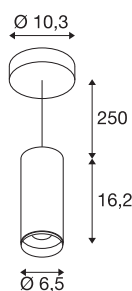

NUMINOS® PD DALI S

indoor led pendelarmatuur wit/zwart 4000K 36°

Het NUMINOS armatuursysteem van SLV combineert technologie, design en functionaliteit als geen ander. Zo kunt u met verschillende downlights en spots duizend mogelijkheden voor lichtontwerp ervaren. Zoals bij de NUMINOS® PD DALI S pendelarmatuur, die indruk maakt door zijn hoogwaardige afwerking en licht. De spot is perfect voor gerichte accentverlichting of zelfs verlichting van grotere gebieden. De pendelarmatuur overtuigt met een opgenomen vermogen van 10,42 watt, een lichtsterkte van 1100 lumen, een kleurtemperatuur van 4000 Kelvin en een hoge kleurweergave-index van meer dan 90. De installatie is dan ook nog een fluitje van een cent. Wanneer kiest u voor de modulaire variant van SLV?

TECHNISCHE GEGEVENS

Art.nr.	1004455
Montage	opbouw
Montagebeschrijving	plafond,plafond met toebehoren
dimbaar	Ja
Dimtechnologie	DALI
Primaire nominale spanning	220-240V ~50/60Hz
Secundaire stroom/spanning	250 mA
Beschermingsklasse	I
Wattage	10.42 W
minimale omgevingstemperatuur	-20 °C
maximale omgevingstemperatuur	40 °C
Aantal armaturen bij LS B16A	72
Aantal armaturen bij LS C16A	122
Niveau van inschakelstroom	52 A
Duur van inschakelstroom	1 µs
Lumen	1100 lm
Lichtkleurtemperatuur	4000 Kelvin
Stralingshoek	36 °
Kleur	wit
CRI	90
UGR ≤	16
LXXBXX-gegevens	L80B50

Lichtbron

791831	
--------	---

Toebehoren

1006167	NUMINOS® S , Frontring wit
---------	----------------------------

Levensduur	50000 h
Lichtsterkteverdeling	rotatiesymmetrisch
Lichtuitlaat	direct
Risk Group	1
Hoogte	16.2 cm
Diameter	6.5 cm
Pendellengte	250 cm
Nettogewicht	1 kg
Brutogewicht	1.15 kg
BIG WHITE pagina	108