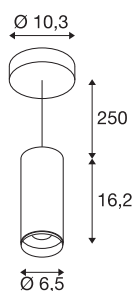

NUMINOS® PD DALI S

Indoor led pendellamp wit/zwart 4000 K 36°

Het NUMINOS verlichtingssysteem van SLV combineert techniek, design en functionaliteit als geen ander. Zo kunt u duizend lichtontwerpmogelijkheden met verschillende downlights en spots beleven. Zoals met de NUMINOS® PD DALO S pendelarmatuur, die overtuigt door zijn hoogwaardige afwerkings- en lichtkwaliteit. De spot is perfect voor gerichte accentverlichting of voor het verlichten van grotere oppervlakken. De pendelarmatuur overtuigt bovendien met een stroomverbruik van 10,42 Watt, een lichtintensiteit van 1140 lumen, een kleurtemperatuur van 3000 Kelvin en de hoge kleurweergave-index van meer dan 90. De installatie voert u in een mum van tijd uit. Wanneer kiest u voor de modulaire diversiteit van SLV?

TECHNISCHE SPECIFICATIES

Art.nr.	1004455
Montage	Opbouw
Montagebeschrijving	Plafond, Plafond met accessoires
Dimbaar	Ja
Dimtechniek	DALI
Primaire nominale spanning	220-240V ~50/60Hz
Secundaire stroom / spanning	250 mA
Veiligheidsklasse	I
Wattage	10.42 W
minimale omgevingstemperatuur	-20 °C
maximale omgevingstemperatuur	40 °C
Aantal armaturen bij LS B16A	72
Aantal armaturen bij LS C16A	122
Niveau van inschakelstroom	52 A
Duur van inschakelstroom	1 µs
Lumen	1100 lm
Lichtkleurtemperatuur	4000 Kelvin
Stralingshoek	36 °
Kleur	wit
CRI	90
UGR ≤	16
LXXBXX gegevens	L80B50

Lichtbron

791831	
--------	---

Accessoires

1006167	NUMINOS® S , Frontring wit
---------	----------------------------

Levensduur	50000 h
Lichtsterkteverdeling	rotatiesymmetrisch
Lichtval	direct
Risk Group	1
Hoogte	16.2 cm
Diameter	6.5 cm
Pendellengte	250 cm
Nettogewicht	1 kg
Brutogewicht	1.15 kg
BIG WHITE pagina	108