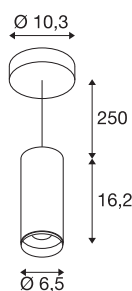

NUMINOS® PD DALI S

notranja LED viseča svetilka bela/črna 4000K 36°

Sistem svetil NUMINOS podjetja SLV združuje tehniko, dizajn in funkcionalnost kot nobena druga svetila. Tako lahko z raznolikimi reflektorji downlight in spotlight poskrbite za tisoče svetlobnih možnosti. Sem spada tudi svetilka NUMINOS® PD DALI S, ki se kot viseča svetilka ponaša z visoko kakovostjo obdelave in svetlobe. Reflektor spotlight je idealna izbira za točkovno poudarjeno osvetlitev kot tudi osvetlitev večjih površin. Obenem pa se viseča svetilka ponaša še s svetlobnim tokom v vrednosti 10,42 vatov, svetlobno močjo 1100 lumnov, temperaturo barve 4000 kelvinov in indeksom barvne reprodukcije, višjim od 90. Svetilko namestite z ročnim izvijačem. Kdaj se boste odločili za modularno raznolikost svetil SLV?

TEHNIČNI PODATKI

Št. art.	1004455
Montaža	Nadgradnja
Podrobnosti montaže	Strop, Strop z dodatki
Možnost zatemnitve	Da
Tehnologija zatemnitve	DALI
Primarna nazivna napetost	220-240V ~50/60Hz
Sekundarni tok / napetost	250 mA
Zaščitni razred	I
El. moč	10.42 W
minimalna temperatura okolja	-20 °C
maksimalna temperatura okolja	40 °C
Število svetilk pri LS B16A	72
Število svetilk na LS C16A	122
Raven zagonskega toka	52 A
Trajanje zagonskega toka	1 µs
Lumini	1100 lm
Barvna temperatura	4000 Kelvin
Kot sevanja	36 °
Barva	bela
CRI	90
UGR ≤	16
LXXBXX podatki	L80B50

Svetlobnega Vira

791831	
--------	---

Dodatki

1006167	NUMINOS® S , prednji obroč, bel
---------	---------------------------------

Življenjska doba	50000 h
Razporeditev svetilnosti	simetrično vrtenje
Svetenje	neposredno
Risk Group	1
Višina	16.2 cm
Premer	6.5 cm
Dolžina nihala	250 cm
Neto teža	1 kg
Bruto teža	1.15 kg
BIG WHITE Stran	108