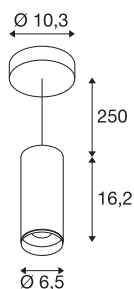

NUMINOS® PD DALI S

vnitřní LED závěsné svítidlo bílá/černá 4000 K 60°

Světelný systém NUMINOS od SLV v sobě spojuje technologii, design a funkčnost jako žádný jiný. S rozmanitými downlighty a spotlighty zažijete tisíce možností designu osvětlení. Patří sem třeba závěsné svítidlo NUMINOS® PD DALI S, které zaujme tou nejvyšší kvalitou zpracování a světla. Vytvoříte tak kvalitní osvětlení větších ploch nebo můžete použít spotlighty pro bodové osvětlení. Zápustné stropní svítidlo přesvědčí spotřebou energie 10,42 W, intenzitou světla 1100 lumenů, teplotou barev 4000 K a indexem podání barev 90. Snadná montáž už je pak čistě formální záležitostí. Kdy se i vy rozhodnete pro modulární rozmanitost SLV?

TECHNICKÁ DATA

Č. výrobku	1004456
Montáž	Nástavba
Podrobnosti montáže	Strop, Strop s příslušenstvím
Stmívatelné	Áno
Technologie stmívání	DALI
Primární jmenovité napětí	220-240V ~50/60Hz
Sekundární proud / napětí	250 mA
Třída ochrany	I
Příkon	10.42 W
Minimální teplota prostředí	-20 °C
Maximální teplota prostředí	40 °C
Počet svítidel na LS B16A	72
Počet svítidel na LS C16A	122
Úroveň rozběhového proudu	52 A
Doba trvání rozběhového proudu	1 μs
Lumen	1100 lm
Teplota barvy světla	4000 Kelvin
Úhel záření	60 °
Barva	bílá
CRI	90
UGR ≤	19
Data LXXBXX	L80B50

Světelného Zdroje

791831	
--------	---

Příslušenství

1006167	NUMINOS® S , čelní kroužek bílý
---------	---------------------------------

Životnost	50000 h
Svitivost	rotačně symetrický
Výstup světla	přímé
Risk Group	1
Výška	16.2 cm
Průměr	6.5 cm
Délka závěsu	250 cm
Hmotnost netto	1 kg
Celková hmotnost	1.15 kg
BIG WHITE strana	108