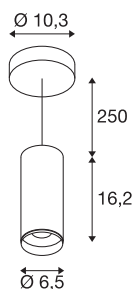

## NUMINOS® PD DALI S

innendørs LED pendelarmatur hvit/sort 4000 K 60°

NUMINOS armatursystem fra SLV forener teknologi, design og funksjonalitet som intet annet. Med forskjellige down- og spotlister opplever du tusen muligheter for lysdanning. Til dem hører også NUMINOS® PD DALI S pendel, som er attraktiv grunnet beste kvalitet av forarbeiding og lys. Slik danner du en høyverdig lyssetting av større flater, eller tar spotlighten i bruk til punktbelysning. Den innfelte takarmatur overbeviser med en ytelseeffekt av 10,42 watt, lysstyrke av 1100 lumen, fargetemperatur av 4000 Kelvin og en indeks for fargegjengivelse på 90. Den enkle monteringen er så bare en formalitet. Når vil du bestemme deg for det modulære mangfoldet fra SLV?

### TEKNISKE DATA

Art.nr.	1004456
EL nummer	3227765
Montering	Utenpåliggende montering
Montering detaljer	Tak, Tak med tilbehør
Kan dimmes	Ja
Dimmeteknologi	DALI
Primær merkespenning	220-240V ~50/60Hz
Sekundær strøm / spenning	250 mA
Kapslingsgrad	I
Systemeffekt	10.42 W
Minimal omgivelsestemperatur	-20 °C
Maksimal omgivelsestemperatur	40 °C
Antall lys på LS B16A	72
Antall lys på LS C16A	122
Høy innkoblingsstrøm	52 A
Varighet innkoblingsstrøm	1 µs
Lysytelse	1100 lm
Lysfargetemperatur	4000 Kelvin
Spredningsvinkel	60 °
Farge	hvit
CRI	90
UGR ≤	19

## Tilbehør og lyspæreanbefaling

1006167	NUMINOS® S , frontring hvit
---------	-----------------------------

LXXBXX-data	L80B50
Levetid	50000 h
Lysstyrkefordeling	rotasjonssymmetrisk
Lysåpning	direkte
Risikogruppe	1
Høyde	16.2 cm
Diameter	6.5 cm
pendellengde	250 cm
Nettvekt	1 kg
Bruttovekt	1.15 kg
BIG WHITE side	108