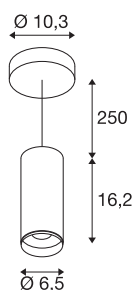

NUMINOS® PD DALI S

indoor led pendelarmatuur wit/zwart 4000K 60°

Het NUMINOS armatuursysteem van SLV combineert technologie, design en functionaliteit als geen ander. Met verschillende downlights en spots kunt u duizend mogelijkheden voor lichtontwerp ervaren. Daartoe behoort ook NUMINOS® PD DALI S, die overtuigt als pendelarmatuur met de beste afwerkings- en lichtkwaliteit. Op die manier kunt u een hoogwaardige verlichting van grotere gebieden creëren of de spot gebruiken voor gerichte verlichting. De plafondbinbouwarmatuur overtuigt met een opgenomen vermogen van 10,42 Watt, een lichtsterkte van 1100 Lumen, een kleurtemperatuur van 4000 Kelvin en een kleurweergave-index van 90. De eenvoudige installatie is nog slechts een formaliteit. Wanneer kiest u voor de modulaire variant van SLV?

TECHNISCHE GEGEVENS

Art.nr.	1004456
Montage	opbouw
Montagebeschrijving	plafond,plafond met toebehoren
dimbaar	Ja
Dimtechnologie	DALI
Primaire nominale spanning	220-240V ~50/60Hz
Secundaire stroom/spanning	250 mA
Beschermingsklasse	I
Wattage	10.42 W
minimale omgevingstemperatuur	-20 °C
maximale omgevingstemperatuur	40 °C
Aantal armaturen bij LS B16A	72
Aantal armaturen bij LS C16A	122
Niveau van inschakelstroom	52 A
Duur van inschakelstroom	1 µs
Lumen	1100 lm
Lichtkleurtemperatuur	4000 Kelvin
Stralingshoek	60 °
Kleur	wit
CRI	90
UGR ≤	19
LXXBXX-gegevens	L80B50

Lichtbron

791831	
--------	---

Toebehoren

1006167	NUMINOS® S , Frontring wit
---------	----------------------------

Levensduur	50000 h
Lichtsterkteverdeling	rotatiesymmetrisch
Lichtuitlaat	direct
Risk Group	1
Hoogte	16.2 cm
Diameter	6.5 cm
Pendellengte	250 cm
Nettogewicht	1 kg
Brutogewicht	1.15 kg
BIG WHITE pagina	108