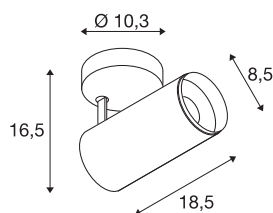

NUMINOS® SPOT DALI M

indoor led plafondopbouwarmatuur wit/zwart 2700K 24°

Design, technologie en functie in perfectie: NUMINOS is het armatuursysteem van SLV dat alles combineert. Met verschillende downlights en spots kunt u duizend mogelijkheden voor lichtontwerp ervaren. Ook met de NUMINOS® SPOT DALI M indoor plafondopbouwarmatuur, die overtuigt door de beste afwerking en lichtkwaliteit. Met de spotlight kunt u kiezen voor gerichte verlichting of hoogwaardige verlichting van grotere gebieden. De plafondbouwarmatuur overtuigt met een opgenomen vermogen van 20,1 Watt, een lichtsterkte van 1925 Lumen, een kleurtemperatuur van 2700 Kelvin en een kleurweergave-index van 90. De eenvoudige installatie is nog slechts een formaliteit. Wanneer kiest u voor NUMINOS® van SLV?

TECHNISCHE GEGEVENS

Art.nr.	1004486
Draai- of zwenkbaar	Draai- en kantelbaar
Montage	opbouw
Montagebeschrijving	plafond
dimbaar	Ja
Dimtechnologie	DALI
Primaire nominale spanning	220-240V ~50/60Hz
Secundaire stroom/spanning	500 mA
Beschermingsklasse	I
Wattage	20.1 W
minimale omgevingstemperatuur	-20 °C
maximale omgevingstemperatuur	30 °C
Aantal armaturen bij LS B16A	8
Aantal armaturen bij LS C16A	16
Niveau van inschakelstroom	10 A
Duur van inschakelstroom	30 µs
Lumen	1925 lm
Lichtkleurtemperatuur	2700 Kelvin
Stralingshoek	24 °
Kleur	wit
CRI	90
UGR ≤	16

Lichtbron

791800	
--------	---

Toebehoren

1006168	NUMINOS® M , Frontring wit
---------	----------------------------

LXXBXX-gegevens	L80B50
Levensduur	50000 h
Lichtsterkteverdeling	rotatiesymmetrisch
Lichtuitlaat	direct
Risk Group	1
Lengte	18.5 cm
Hoogte	16.5 cm
Diameter	8.5 cm
Nettogewicht	0.89 kg
Brutogewicht	1.19 kg
BIG WHITE pagina	100