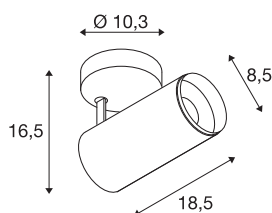

## NUMINOS® M CL

DALI, Plafondlamp, 2700 K, 13 Watt, DALI, 60°, mat wit / matzwart

NUMINOS® is het perfecte flexibele en modulaire verlichtingssysteem van SLV. Het combineert een verscheidenheid aan maten en functies met een modern design en een hoge efficiëntie (meer dan 120lm/W). NUMINOS® biedt meer dan duizend ontwerpmogelijkheden met downlights en spots. De NUMINOS® CL, DALI LED-lampen bieden een hoogwaardige afwerking en zorgen voor een uitstekende verlichting van kleine en grote oppervlakken. De Deckenaufbauleuchte De armatuur maakt indruk met een lichtstroom van 1750 lm en een indrukwekkende efficiëntie van 134.62 lm/W. Hun kleurtemperatuur van 2700 Kelvin en hun kleurweergave-index > 90 passen perfect in uw project. In combinatie met de eenvoudige installatie is NUMINOS® de perfecte oplossing voor een breed scala aan toepassingen en projecten.

## TECHNISCHE SPECIFICATIES

Art.nr.	1004488
Aantal verschillende lichtopeningen	1
Draai- of kantelbaar	Draai- en zwenkbaar
IP-code	IP20
Montage	Opbouw
Montagebeschrijving	Plafond
Dimbaar	Ja
Dimtechniek	DALI, Aanraking
Aantal bij doorlussen	94
Primaire nominale spanning	200-240AC50/60 Hz
Secundaire stroom / spanning	350
Veiligheidsklasse	I
Wattage	14 W
minimale omgevingstemperatuur	-20 °C
maximale omgevingstemperatuur	50 °C
Aantal armaturen bij LS B16A	94
Aantal armaturen bij LS C16A	94
Niveau van inschakelstroom	2.75 A
Duur van inschakelstroom	190 µs
Lumen	1750 lm
Lichtkleurtemperatuur	2700 Kelvin
Stralingshoek	60 °

## Lichtbron

1411536	
---------	---

<b>Kleur</b>	mat wit/mat zwart
<b>CRI</b>	90
<b>Levensduur</b>	50000 h
<b>Risk Group</b>	1
<b>Lengte</b>	18.5 cm
<b>Hoogte</b>	16.5 cm
<b>Diameter</b>	8.5 cm
<b>Nettogewicht</b>	0.886 kg
<b>Brutogewicht</b>	1.198 kg
<b>BIG WHITE pagina</b>	339