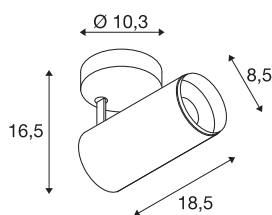

TECHNISCHE SPECIFICATIES

Art.nr.	1004491
Aantal verschillende lichtopeningen	1
Draai- of kantelbaar	Draai- en zwenkbaar
IP-code	IP20
Montage	Opbouw
Montagebeschrijving	Plafond
Dimbaar	Ja
Dimtechniek	DALI, Aanraking
Aantal bij doorlussen	94
Primaire nominale spanning	200-240AC50/60 Hz
Secundaire stroom / spanning	350
Veiligheidsklasse	I
Wattage	14 W
minimale omgevingstemperatuur	-20 °C
maximale omgevingstemperatuur	50 °C
Aantal armaturen bij LS B16A	94
Aantal armaturen bij LS C16A	94
Niveau van inschakelstroom	2.75 A
Duur van inschakelstroom	190 µs
Lumen	1800 lm
Lichtkleurtemperatuur	3000 Kelvin
Stralingshoek	36 °

Lichtbron

1411586	
---------	---

Kleur	matzwart
CRI	90
Levensduur	50000 h
Lichtsterkteverdeling	rotatiesymmetrisch
Lichtval	direct
Risk Group	1
Lengte	18.5 cm
Hoogte	16.5 cm
Diameter	8.5 cm
Nettogewicht	0.886 kg
Brutogewicht	1.198 kg
BIG WHITE pagina	339