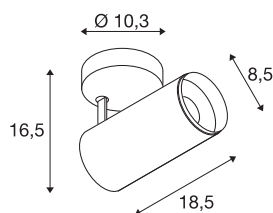

NUMINOS® SPOT DALI M

vnitřní LED přisazené stropní svítidlo černá/černá 3000 K 60°

Dokonalá funkčnost, design a technologie: NUMINOS je systém osvětlení od SLV, který toto všechno ideálně spojuje. S rozmanitými downlighty a spotlightsy můžete vyzkoušet tisíce možností designu osvětlení. Například s vnitřním přisazeným LED stropním svítidlem NUMINOS® SPOT DALI M, které zaujme tou nejvyšší kvalitou zpracování a světla. Volbou spotlightu se rozhodnete pro bodové osvětlení nebo pro kvalitní osvětlení větších ploch. Zápustné stropní svítidlo přesvědčí spotřebou energie 20,1 W, intenzitou světla 1880 lumenů, teplotou barev 3000 K a indexem podání barev 90. Snadná montáž už je pak čistě formální záležitostí. Kdypak se rozhodnete pro NUMINOS od SLV – čeka na vás modulární rozmanitost.

TECHNICKÁ DATA

Č. výrobku	1004492
Otočné nebo výkyvné	otočné a výkyvné
Montáž	Nástavba
Podrobnosti montáže	Strop
Stmívatelné	Áno
Technologie stmívání	DALI
Primární jmenovité napětí	220-240V ~50/60Hz
Sekundární proud / napětí	500 mA
Třída ochrany	I
Příkon	20.1 W
Minimální teplota prostředí	-20 °C
Maximální teplota prostředí	30 °C
Počet svítidel na LS B16A	8
Počet svítidel na LS C16A	16
Úroveň rozběhového proudu	10 A
Doba trvání rozběhového proudu	30 μs
Lumen	1880 lm
Teplota barvy světla	3000 Kelvin
Úhel záření	60 °
Barva	černá
CRI	90
UGR ≤	22

Světelného Zdroje

791822	
Příslušenství	
1006168	NUMINOS® M , čelní kroužek bílý

Data LXXBXX	L80B50
Životnost	50000 h
Svítilivost	rotačně symetrický
Výstup světla	přímé
Risk Group	1
Délka	18.5 cm
Výška	16.5 cm
Průměr	8.5 cm
Hmotnost netto	0.89 kg
Celková hmotnost	1.19 kg
BIG WHITE strana	100