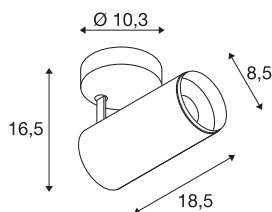

## NUMINOS® SPOT DALI M

innendørs LED utenpåliggende takarmatur sort/sort  
3000 K 60°

Design, teknologi og funksjon perfektionert: NUMINOS er armatursystemet fra SLV som forener alt. Slik kan du med forskjellige down- og spotlights oppleve tusen muligheter for lysdanning. Som med NUMINOS® SPOT DALI M innendørs takmontert armatur LED, som er attraktiv grunnet sin høyverdige kvalitet av forarbeiding og lys. Med spot-lykten kan du bestemme deg for punktbelysning eller for en meget god lyssetting av større flater. Den innfelte takarmaturen overbeviser med en ytelseeffekt av 20,1 watt, lysstyrke av 1880 lumen, fargetemperatur av 3000 Kelvin og en indeks for fargegjengivelse på 90. Den enkle monteringen er så bare en formalitet. Når vil du bestemme deg for NUMINOS fra SLV – det modulære mangfoldet venter på deg.

### TEKNISKE DATA

Art.nr.	1004492
Drei- og svingbar	Roterbar og svingbar
Montering	Utenpåliggende montering
Montering detaljer	Tak
Kan dimmes	Ja
Dimmeteknologi	DALI
Primær merkespenning	220-240V ~50/60Hz
Sekundær strøm / spenning	500 mA
Kapslingsgrad	I
Systemeffekt	20.1 W
Minimal omgivelsestemperatur	-20 °C
Maksimal omgivelsestemperatur	30 °C
Antall lys på LS B16A	8
Antall lys på LS C16A	16
Høy innkoblingsstrøm	10 A
Varighet innkoblingsstrøm	30 µs
Lysytelse	1880 lm
Lysfargetemperatur	3000 Kelvin
Spredningsvinkel	60 °
Farge	svart
CRI	90
UGR ≤	22

## Tilbehør og lyspæreeanbefaling

1006168	NUMINOS® M , frontring hvit
---------	-----------------------------

LXXBXX-data	L80B50
Levetid	50000 h
Lysstyrkefordeling	rotasjonssymmetrisk
Lysåpning	direkte
Risikogruppe	1
Lengde	18.5 cm
Høyde	16.5 cm
Diameter	8.5 cm
Nettvekt	0.89 kg
Bruttovekt	1.19 kg
BIG WHITE side	100