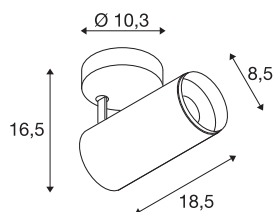

NUMINOS® SPOT DALI M

vnitřní LED přisazené stropní svítidlo bílá/černá 3000 K 24°

Světelný systém NUMINOS od SLV v sobě spojuje technologii, design a funkčnost jako žádný jiný. S rozmanitými downlighty a spotlighty zažijete tisíce možností designu osvětlení. Například s vnitřním přisazeným LED stropním svítidlem NUMINOS® SPOT DALI M, které zaujme tou nejvyšší kvalitou zpracování a světla. Volbou spotlightu se rozhodnete pro bodové osvětlení nebo pro kvalitní osvětlení větších ploch. Zápustné stropní svítidlo přesvědčí spotřebou energie 20,1 W, intenzitou světla 1955 lumenů, teplotou barev 3000 K a indexem podání barev 90. Snadná montáž už je pak čistě formální záležitostí. Kdypak se rozhodnete pro NUMINOS ® od SLV?

TECHNICKÁ DATA

Č. výrobku	1004494
Otočné nebo výkyvné	otočné a výkyvné
Montáž	Nástavba
Podrobnosti montáže	Strop
Stmívatelné	Áno
Technologie stmívání	DALI
Primární jmenovité napětí	220-240V ~50/60Hz
Sekundární proud / napětí	500 mA
Třída ochrany	I
Příkon	20.1 W
Minimální teplota prostředí	-20 °C
Maximální teplota prostředí	30 °C
Počet svítidel na LS B16A	8
Počet svítidel na LS C16A	16
Úroveň rozběhového proudu	10 A
Doba trvání rozběhového proudu	30 μs
Lumen	1955 lm
Teplota barvy světla	3000 Kelvin
Úhel záření	24 °
Barva	bílá
CRI	90
UGR ≤	16

Světelného Zdroje

791822	
Příslušenství	
1006168	NUMINOS® M , čelní kroužek bílý

Data LXXBXX	L80B50
Životnost	50000 h
Svítilivost	rotačně symetrický
Výstup světla	přímé
Risk Group	1
Délka	18.5 cm
Výška	16.5 cm
Průměr	8.5 cm
Hmotnost netto	0.89 kg
Celková hmotnost	1.19 kg
BIG WHITE strana	100