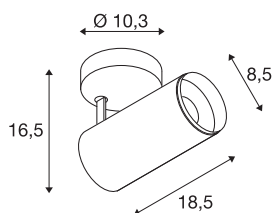

NUMINOS® SPOT DALI M

innendørs LED utenpåliggende takarmatur hvit/sort
3000 K 24°

NUMINOS armatursystem fra SLV forener teknologi, design og funksjonalitet som intet annet. Med forskjellige down- og spotlighter opplever du tusen muligheter for lysdanning. Som med NUMINOS® SPOT DALI M innendørs takmontert armatur LED, som er attraktiv grunnet sin høyverdige kvalitet av forarbeiding og lys. Med spotlighten kan du bestemme deg for punktbelysning eller for en meget god lyssetting av større flater. Den innfelte takarmaturen overbeviser med en ytelseeffekt av 20,1 watt, lysstyrke av 1955 lumen, fargetemperatur av 3000 Kelvin og en indeks for fargegjengivelse på 90. Den enkle monteringen er så bare en formalitet. Når vil du bestemme deg for NUMINOS® fra SLV?

TEKNISKE DATA

Art.nr.	1004494
Drei- og svingbar	Roterbar og svingbar
Montering	Utenpåliggende montering
Montering detaljer	Tak
Kan dimmes	Ja
Dimmeteknologi	DALI
Primær merkespenning	220-240V ~50/60Hz
Sekundær strøm / spenning	500 mA
Kapslingsgrad	I
Systemeffekt	20.1 W
Minimal omgivelsestemperatur	-20 °C
Maksimal omgivelsestemperatur	30 °C
Antall lys på LS B16A	8
Antall lys på LS C16A	16
Høy innkoblingsstrøm	10 A
Varighet innkoblingsstrøm	30 µs
Lysytelse	1955 lm
Lysfargetemperatur	3000 Kelvin
Spredningsvinkel	24 °
Farge	hvit
CRI	90
UGR ≤	16

Lyskilde

791822	
--------	---

Tilbehør og lyspæreeanbefaling

1006168	NUMINOS® M , frontring hvit
---------	-----------------------------

LXXBXX-data	L80B50
Levetid	50000 h
Lysstyrkefordeling	rotasjonssymmetrisk
Lysåpning	direkte
Risikogruppe	1
Lengde	18.5 cm
Høyde	16.5 cm
Diameter	8.5 cm
Nettvekt	0.89 kg
Bruttvekt	1.19 kg
BIG WHITE side	100