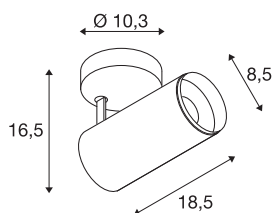

NUMINOS® SPOT DALI M

vnitřní LED přisazené stropní svítidlo černá/černá 4000 K 24°

Světelný systém NUMINOS od SLV v sobě spojuje technologii, design a funkčnost jako žádný jiný. S rozmanitými downlighty a spotlighty zažijete tisíce možností designu osvětlení. Například s vnitřním přisazeným LED stropním svítidlem NUMINOS® SPOT DALI M, které zaujme tou nejvyšší kvalitou zpracování a světla. Vytvoříte tak kvalitní osvětlení větších ploch nebo můžete použít spotlights pro bodové osvětlení. Zápustné stropní svítidlo přesvědčí spotřebou energie 20,1 W, intenzitou světla 2125 lumenů, teplotou barev 4000 K a indexem podání barev 90. Snadná montáž už je pak čistě formální záležitostí. Kdypak se rozhodnete pro NUMINOS od SLV – čeka na vás modulární rozmanitost.

TECHNICKÁ DATA

Č. výrobku	1004498
Otočné nebo výkyvné	otočné a výkyvné
Montáž	Nástavba
Podrobnosti montáže	Strop
Stmívatelné	Áno
Technologie stmívání	DALI
Primární jmenovité napětí	220-240V ~50/60Hz
Sekundární proud / napětí	500 mA
Třída ochrany	I
Příkon	20.1 W
Minimální teplota prostředí	-20 °C
Maximální teplota prostředí	30 °C
Počet svítidel na LS B16A	8
Počet svítidel na LS C16A	16
Úroveň rozběhového proudu	10 A
Doba trvání rozběhového proudu	30 μs
Lumen	2125 lm
Teplota barvy světla	4000 Kelvin
Úhel záření	24 °
Barva	černá
CRI	90
UGR ≤	19

Světelného Zdroje

791825	
Příslušenství	
1006168	NUMINOS® M , čelní kroužek bílý

Data LXXBXX	L80B50
Životnost	50000 h
Svítilivost	rotačně symetrický
Výstup světla	přímé
Risk Group	1
Délka	18.5 cm
Výška	16.5 cm
Průměr	8.5 cm
Hmotnost netto	0.89 kg
Celková hmotnost	1.19 kg
BIG WHITE strana	100