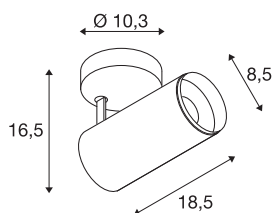

## NUMINOS® SPOT DALI M

innendørs LED utenpåliggende takarmatur sort/sort  
4000 K 24°

NUMINOS armatursystem fra SLV forener teknologi, design og funksjonalitet som intet annet. Med forskjellige down- og spotlister opplever du tusen muligheter for lysdanning. Som med NUMINOS® SPOT DALI M innendørs takmontert armatur LED, som er attraktiv grunnet sin høyverdige kvalitet av forarbeiding og lys. Slik danner du en høyverdig lyssetting av større flater, eller tar spotlighten i bruk til punktbelysning. Den innfelte takarmaturen overbeviser med en ytelseeffekt av 20,1 watt, lysstyrke av 2125 lumen, fargetemperatur av 4000 Kelvin og en indeks for fargegjengivelse på 90. Den enkle monteringen er så bare en formalitet. Når vil du bestemme deg for NUMINOS fra SLV – det modulære mangfoldet venter på deg.

### TEKNISKE DATA

Art.nr.	1004498
Drei- og svingbar	Roterbar og svingbar
Montering	Utenpåliggende montering
Montering detaljer	Tak
Kan dimmes	Ja
Dimmeteknologi	DALI
Primær merkespenning	220-240V ~50/60Hz
Sekundær strøm / spenning	500 mA
Kapslingsgrad	I
Systemeffekt	20.1 W
Minimal omgivelsestemperatur	-20 °C
Maksimal omgivelsestemperatur	30 °C
Antall lys på LS B16A	8
Antall lys på LS C16A	16
Høy innkoblingsstrøm	10 A
Varighet innkoblingsstrøm	30 µs
Lysytelse	2125 lm
Lysfargetemperatur	4000 Kelvin
Spredningsvinkel	24 °
Farge	svart
CRI	90
UGR ≤	19

## Tilbehør og lyspæreeanbefaling

1006168	NUMINOS® M , frontring hvit
---------	--------------------------------

LXXBXX-data	L80B50
Levetid	50000 h
Lysstyrkefordeling	rotasjonssymmetrisk
Lysåpning	direkte
Risikogruppe	1
Lengde	18.5 cm
Høyde	16.5 cm
Diameter	8.5 cm
Nettvekt	0.89 kg
Bruttovekt	1.19 kg
BIG WHITE side	100