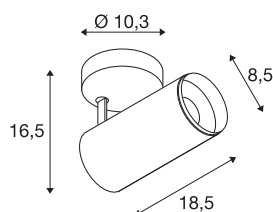

NUMINOS® SPOT DALI M

indoor led plafondopbouwarmatuur zwart/zwart 4000K 24°

Het NUMINOS armatuursysteem van SLV combineert technologie, design en functionaliteit als geen ander. Met verschillende downlights en spots kunt u duizend mogelijkheden voor lichtontwerp ervaren. Zoals bij de NUMINOS® SPOT DALI M indoor plafondopbouwarmatuur, die indruk maakt door zijn hoogwaardige afwerking en licht. Op die manier kunt u een hoogwaardige verlichting van grotere gebieden creëren of de spot gebruiken voor gerichte verlichting. De plafondinbouwarmatuur overtuigt met een opgenomen vermogen van 20,1 Watt, een lichtsterkte van 2125 Lumen, een kleurtemperatuur van 4000 Kelvin en een kleurweergave-index van 90. De eenvoudige installatie is nog slechts een formaliteit. Wanneer kiest u voor NUMINOS van SLV? Modulaire diversiteit wacht op u.

TECHNISCHE GEGEVENS

Art.nr.	1004498
Draai- of zwenkbaar	Draai- en kantelbaar
Montage	opbouw
Montagebeschrijving	plafond
dimbaar	Ja
Dimtechnologie	DALI
Primaire nominale spanning	220-240V ~50/60Hz
Secundaire stroom/spanning	500 mA
Beschermingsklasse	I
Wattage	20.1 W
minimale omgevingstemperatuur	-20 °C
maximale omgevingstemperatuur	30 °C
Aantal armaturen bij LS B16A	8
Aantal armaturen bij LS C16A	16
Niveau van inschakelstroom	10 A
Duur van inschakelstroom	30 µs
Lumen	2125 lm
Lichtkleurtemperatuur	4000 Kelvin
Stralingshoek	24 °
Kleur	zwart
CRI	90
UGR ≤	19

Lichtbron

791825	
--------	---

Toebehoren

1006168	NUMINOS® M , Frontring wit
---------	----------------------------

LXXBXX-gegevens	L80B50
Levensduur	50000 h
Lichtsterkteverdeling	rotatiesymmetrisch
Lichtuitlaat	direct
Risk Group	1
Lengte	18.5 cm
Hoogte	16.5 cm
Diameter	8.5 cm
Nettogewicht	0.89 kg
Brutogewicht	1.19 kg
BIG WHITE pagina	100