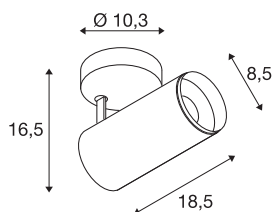

NUMINOS® SPOT DALI M

vnitřní LED přisazené stropní svítidlo černá/černá 4000 K 36°

Světelný systém NUMINOS od SLV v sobě dokonale spojuje funkčnost, design a technologii. S rozmanitými downlighty a spotlighty můžete vytvářet tisíce možností designu osvětlení. Například s vnitřním přisazeným LED stropním svítidlem NUMINOS® SPOT DALI M, které zaujme tou nejvyšší kvalitou zpracování a světla. Volbou spotlightu se rozhodnete pro bodové osvětlení nebo pro kvalitní osvětlení větších ploch. Zápustné stropní svítidlo přesvědčí spotřebou energie 20,1 W, intenzitou světla 2120 lumenů, teplotou barev 4000 K a indexem podání barev 90. Montáž už je pak úplnou hračkou. Kdy se i vy rozhodnete pro modulární rozmanitost SLV?

TECHNICKÁ DATA

Č. výrobku	1004499
Otočné nebo výkyvné	otočné a výkyvné
Montáž	Nástavba
Podrobnosti montáže	Strop
Stmívatelné	Áno
Technologie stmívání	DALI
Primární jmenovité napětí	220-240V ~50/60Hz
Sekundární proud / napětí	500 mA
Třída ochrany	I
Příkon	20.1 W
Minimální teplota prostředí	-20 °C
Maximální teplota prostředí	30 °C
Počet svítidel na LS B16A	8
Počet svítidel na LS C16A	16
Úroveň rozběhového proudu	10 A
Doba trvání rozběhového proudu	30 μs
Lumen	2120 lm
Teplota barvy světla	4000 Kelvin
Úhel záření	36 °
Barva	černá
CRI	90
UGR ≤	16

Světelného Zdroje

791825	
Příslušenství	
1006168	NUMINOS® M , čelní kroužek bílý

Data LXXBXX	L80B50
Životnost	50000 h
Svítilivost	rotačně symetrický
Výstup světla	přímé
Risk Group	1
Délka	18.5 cm
Výška	16.5 cm
Průměr	8.5 cm
Hmotnost netto	0.89 kg
Celková hmotnost	1.19 kg
BIG WHITE strana	100