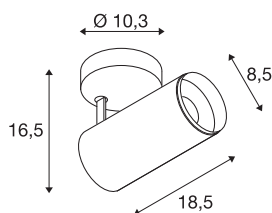

NUMINOS® SPOT DALI M

innendørs LED utenpåliggende takarmatur sort/sort
4000 K 36°

NUMINOS armatursystem fra SLV forener funksjon, design og teknologi på en kyndig måte. Med et mangfold av down- og spotlister sørger du for tusen muligheter for lysdanning. Også med NUMINOS® SPOT DALI M innendørs takmontert armatur LED, som overbeviser med beste kvalitet av forarbeiding og lys. Med spotlighten kan du bestemme deg for punktbelysning eller for en meget god lyssetting av større flater. Den innfelte takarmaturen overbeviser med en ytelseeffekt av 20,1 watt, lysstyrke av 2120 lumen, fargetemperatur av 4000 Kelvin og en indeks for fargegjengivelse på 90. Monteringen gjør du så i en håndvending. Når vil du bestemme deg for det modulære mangfoldet fra SLV?

TEKNISKE DATA

Art.nr.	1004499
Drei- og svingbar	Roterbar og svingbar
Montering	Utenpåliggende montering
Montering detaljer	Tak
Kan dimmes	Ja
Dimmeteknologi	DALI
Primær merkespenning	220-240V ~50/60Hz
Sekundær strøm / spenning	500 mA
Kapslingsgrad	I
Systemeffekt	20.1 W
Minimal omgivelsestemperatur	-20 °C
Maksimal omgivelsestemperatur	30 °C
Antall lys på LS B16A	8
Antall lys på LS C16A	16
Høy innkoblingsstrøm	10 A
Varighet innkoblingsstrøm	30 µs
Lysytelse	2120 lm
Lysfargetemperatur	4000 Kelvin
Spredningsvinkel	36 °
Farge	svart
CRI	90
UGR ≤	16

Lyskilde

791825	
--------	---

Tilbehør og lyspæree anbefaling

1006168	NUMINOS® M , frontring hvit
---------	--------------------------------

LXXBXX-data	L80B50
Levetid	50000 h
Lysstyrkefordeling	rotasjonssymmetrisk
Lysåpning	direkte
Risikogruppe	1
Lengde	18.5 cm
Høyde	16.5 cm
Diameter	8.5 cm
Nettvekt	0.89 kg
Bruttvekt	1.19 kg
BIG WHITE side	100