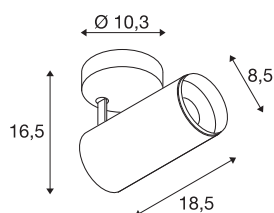

## NUMINOS® DALI M

комнатный светодиодный встраиваемый в потолок точечный светильник, черный/черный 4000K, 36°

Система освещения NUMINOS от SLV идеально сочетает в себе функциональность, дизайн и технологии. Вы можете попробовать тысячи вариантов дизайна освещения, используя различные направленные и точечные светильники. Накладной потолочный светодиодный светильник NUMINOS® ФАЗА M для помещений впечатляет своим высококачественным исполнением и светом. Благодаря прожектору вы можете выбрать точечное освещение или качественное освещение больших площадей. Встраиваемый потолочный светильник отличается потребляемой мощностью 20,1 Вт, интенсивностью света 2120 люмен, цветовой температурой 4000 К и хорошим индексом цветопередачи более 90. Установку можно завершить в кратчайшие сроки. Когда вы решите приобрести продукцию компании SLV?

### Технические характеристики

Тов. №	1004499
С регулировкой наклона и поворота	С регулировкой угла наклона и возможностью вращения
Сборка	Накладной
Детали сборки	Потолок
С регулировкой яркости	Да
Технология регулирования яркости	DALI
Номинальное первичное напряжение	220-240V ~50/60Hz
Вторичный ток / напряжение	500 mA
Класс защиты	I
Мощность	20.1 W
Минимальная температура окружающей среды	-20 °C
Максимальная температура окружающей среды	30 °C
Количество светильников на LS B16A	8
Количество светильников на LS C16A	16
Уровень пускового тока	10 A
Продолжительность пускового тока	30 µs
Световой поток	2120 lm
Цветовая температура	4000 Kelvin
Половинный угол	36 °

## Аксессуары

1006168	NUMINOS® M , Frontring белый
---------	---------------------------------

Цвет	черный
CRI	90
UGR ≤	16
LXXBXX Данные	L80B50
Срок службы	50000 h
Распределение силы света	с симметрией относительно оси вращения
Световое отверстие	прямой
Risk Group	1
Длина	18.5 cm
Высота	16.5 cm
Диаметр	8.5 cm
Вес нетто	0.89 kg
вес брутто	1.19 kg
BIG WHITE Seite	100