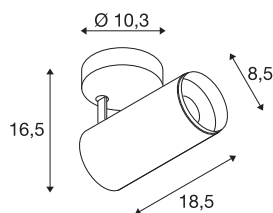

NUMINOS® SPOT DALI M

Indoor led plafondopbouwlamp wit/zwart 4000 K 60°

Design, techniek en functie in perfectie: NUMINOS is het armaturesysteem van SLV, dat alles met elkaar combineert. Zo kunt u met verschillende downlights en spots duizend lichtontwerpmogelijkheden beleven. Zoals met de NUMINOS® SPOT DALI M led-plafondopbouwarmatuur voor binnen, die overtuigt door zijn hoogwaardige afwerkings- en lichtkwaliteit. Met de spot kiest u voor puntverlichting of voor hoogwaardige verlichting van grotere oppervlakken. De plafondinbouwarmatuur overtuigt met een stroomverbruik van 20,1 Watt, een lichtintensiteit van 2060 lumen, een kleurtemperatuur van 4000 Kelvin en een kleurweergave-index van 90. De montage voert u in een mum van tijd uit. Wanneer kiest u voor NUMINOS van SLV: de modulaire diversiteit wacht op u?

TECHNISCHE SPECIFICATIES

| | |
|-------------------------------------|---------------------|
| Art.nr. | 1004504 |
| Aantal verschillende lichtopeningen | 1 |
| Draai- of kantelbaar | Draai- en zwenkbaar |
| IP-code | IP20 |
| Montage | Opbouw |
| Montagebeschrijving | Plafond |
| Dimbaar | Ja |
| Dimtechniek | DALI,Aanraking |
| Aantal bij doorlussen | 94 |
| Primaire nominale spanning | 200-240AC50/60 Hz |
| Secundaire stroom / spanning | 350 |
| Veiligheidsklasse | I |
| Wattage | 14 W |
| minimale omgevingstemperatuur | -20 °C |
| maximale omgevingstemperatuur | 50 °C |
| Aantal armaturen bij LS B16A | 94 |
| Aantal armaturen bij LS C16A | 94 |
| Niveau van inschakelstroom | 2.75 A |
| Duur van inschakelstroom | 190 µs |
| Lumen | 1950 lm |
| Lichtkleurtemperatuur | 4000 Kelvin |
| Stralingshoek | 60 ° |

Lichtbron

| | |
|---------|---|
| 1411588 |  |
|---------|---|

| | |
|---------------------|-------------------|
| Kleur | mat wit/mat zwart |
| CRI | 90 |
| Levensduur | 50000 h |
| Risk Group | 1 |
| Lengte | 18.5 cm |
| Hoogte | 16.5 cm |
| Diameter | 8.5 cm |
| Nettogewicht | 0.886 kg |
| Brutogewicht | 1.198 kg |