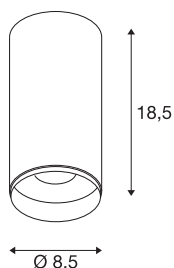

## NUMINOS® M CL

DALI, Plafondlamp, 2700 K, 13 Watt, DALI, 60°, mat wit / matzwart

NUMINOS® is het perfecte flexibele en modulaire verlichtingssysteem van SLV. Het combineert een verscheidenheid aan maten en functies met een modern design en een hoge efficiëntie (meer dan 120lm/W). NUMINOS® biedt meer dan duizend ontwerpmogelijkheden met downlights en spots. De NUMINOS® CL, DALI LED-lampen bieden een hoogwaardige afwerking en zorgen voor een uitstekende verlichting van kleine en grote oppervlakken. De Deckenaufbauleuchte De armatuur maakt indruk met een lichtstroom van 1750 lm en een indrukwekkende efficiëntie van 134.62 lm/W. Hun kleurtemperatuur van 2700 Kelvin en hun kleurweergave-index > 90 passen perfect in uw project. In combinatie met de eenvoudige installatie is NUMINOS® de perfecte oplossing voor een breed scala aan toepassingen en projecten.

## TECHNISCHE SPECIFICATIES

Art.nr.	1004512
Aantal verschillende lichtopeningen	1
IP-code	IP20
Montage	Opbouw
Montagebeschrijving	Plafond
Dimbaar	Ja
Dimtechniek	DALI, Aanraking
Aantal bij doorlussen	94
Primaire nominale spanning	200-240AC50/60 Hz
Secundaire stroom / spanning	350
Veiligheidsklasse	I
Wattage	14 W
minimale omgevingstemperatuur	-20 °C
maximale omgevingstemperatuur	50 °C
Aantal armaturen bij LS B16A	94
Aantal armaturen bij LS C16A	94
Niveau van inschakelstroom	2.75 A
Duur van inschakelstroom	190 µs
Lumen	1750 lm
Lichtkleurtemperatuur	2700 Kelvin
Stralingshoek	60 °
Kleur	mat wit/mat zwart

## Lichtbron

1411536	
---------	---

<b>CRI</b>	90
<b>Levensduur</b>	50000 h
<b>Lichtsterkteverdeling</b>	rotatiesymmetrisch
<b>Lichtval</b>	direct
<b>Risk Group</b>	1
<b>Hoogte</b>	18.5 cm
<b>Diameter</b>	8.5 cm
<b>Nettogewicht</b>	0.726 kg
<b>Brutogewicht</b>	0.991 kg
<b>BIG WHITE pagina</b>	185