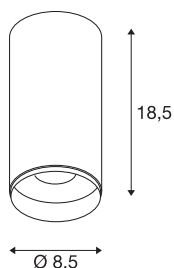

TECHNISCHE SPECIFICATIES

Art.nr.	1004516
Aantal verschillende lichtopeningen	1
IP-code	IP20
Montage	Opbouw
Montagebeschrijving	Plafond
Dimbaar	Ja
Dimtechniek	DALI,Aanraking
Aantal bij doorlussen	94
Primaire nominale spanning	200-240AC50/60 Hz
Secundaire stroom / spanning	350
Veiligheidsklasse	I
Wattage	14 W
minimale omgevingstemperatuur	-20 °C
maximale omgevingstemperatuur	50 °C
Aantal armaturen bij LS B16A	94
Aantal armaturen bij LS C16A	94
Niveau van inschakelstroom	2.75 A
Duur van inschakelstroom	190 µs
Lumen	1800 lm
Lichtkleurtemperatuur	3000 Kelvin
Stralingshoek	60 °
Kleur	matzwart

Lichtbron

1411586	
---------	---

CRI	90
Levensduur	50000 h
Lichtsterkteverdeling	rotatiesymmetrisch
Lichtval	direct
Risk Group	1
Hoogte	18.5 cm
Diameter	8.5 cm
Nettogewicht	0.726 kg
Brutogewicht	0.991 kg
BIG WHITE pagina	185