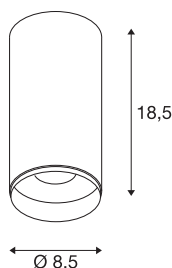

NUMINOS® M CL

DALI, Plafondlamp, 4000 K, 13 Watt, DALI, 60°, matzwart

NUMINOS® is het perfecte flexibele en modulaire verlichtingssysteem van SLV. Het combineert een verscheidenheid aan maten en functies met een modern design en een hoge efficiëntie (meer dan 120lm/W). NUMINOS® biedt meer dan duizend ontwerpmogelijkheden met downlights en spots. De NUMINOS® CL, DALI LED-lampen bieden een hoogwaardige afwerking en zorgen voor een uitstekende verlichting van kleine en grote oppervlakken. De Deckenaufbauleuchte De armatuur maakt indruk met een lichtstroom van 1950 lm en een indrukwekkende efficiëntie van 150 lm/W. Hun kleurtemperatuur van 4000 Kelvin en hun kleurweergave-index > 90 passen perfect in uw project. In combinatie met de eenvoudige installatie is NUMINOS® de perfecte oplossing voor een breed scala aan toepassingen en projecten.

TECHNISCHE SPECIFICATIES

Art.nr.	1004524
Aantal verschillende lichtopeningen	1
IP-code	IP20
Montage	Opbouw
Montagebeschrijving	Plafond
Dimbaar	Ja
Dimtechniek	DALI, Aanraking
Aantal bij doorlussen	94
Primaire nominale spanning	200-240AC50/60 Hz
Secundaire stroom / spanning	350
Veiligheidsklasse	I
Wattage	14 W
minimale omgevingstemperatuur	-20 °C
maximale omgevingstemperatuur	50 °C
Aantal armaturen bij LS B16A	94
Aantal armaturen bij LS C16A	94
Niveau van inschakelstroom	2.75 A
Duur van inschakelstroom	190 µs
Lumen	1950 lm
Lichtkleurtemperatuur	4000 Kelvin
Stralingshoek	60 °
Kleur	matzwart

Lichtbron

1411588	
---------	---

CRI	90
Levensduur	50000 h
Lichtsterkteverdeling	rotatiesymmetrisch
Lichtval	direct
Risk Group	1
Hoogte	18.5 cm
Diameter	8.5 cm
Nettogewicht	0.726 kg
Brutogewicht	0.991 kg
BIG WHITE pagina	185