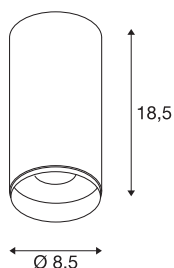

NUMINOS® CL DALI M

Indoor led plafondopbouwlamp zwart/zwart 4000 K 60°

NUMINOS is het optimaal op elkaar afgestemd armaturen-systeem van SLV, dat functie, design en techniek met elkaar in harmonie brengt. De verschillende downlights en spots maken duizend variaties aan lichtontwerpen mogelijk. Ook met de NUMINOS® CL DALI M led-plafondopbouwarmatuur voor binnen, die overtuigt door de beste afwerkings- en lichtkwaliteit. Met de spot kiest u voor puntverlichting of voor hoogwaardige verlichting van grotere oppervlakken. De plafondinbouwarmatuur overtuigt met een stroomverbruik van 20,1 Watt, een lichtintensiteit van 2060 lumen, een kleurtemperatuur van 4000 Kelvin en een kleurweergave-index van 90. De eenvoudige montage is dan slechts nog een formaliteit. Wanneer kiest u voor NUMINOS® van SLV?

TECHNISCHE SPECIFICATIES

Art.nr.	1004524
Aantal verschillende lichtopeningen	1
IP-code	IP20
Montage	Opbouw
Montagebeschrijving	Plafond
Dimbaar	Ja
Dimtechniek	DALI, Aanraking
Aantal bij doorlussen	94
Primaire nominale spanning	200-240AC50/60 Hz
Secundaire stroom / spanning	350
Veiligheidsklasse	I
Wattage	14 W
minimale omgevingstemperatuur	-20 °C
maximale omgevingstemperatuur	50 °C
Aantal armaturen bij LS B16A	94
Aantal armaturen bij LS C16A	94
Niveau van inschakelstroom	2.75 A
Duur van inschakelstroom	190 µs
Lumen	1950 lm
Lichtkleurtemperatuur	4000 Kelvin
Stralingshoek	60 °
Kleur	matzwart

Lichtbron

1411588	
---------	---

CRI	90
Levensduur	50000 h
Lichtsterkteverdeling	rotatiesymmetrisch
Lichtval	direct
Risk Group	1
Hoogte	18.5 cm
Diameter	8.5 cm
Nettogewicht	0.726 kg
Brutogewicht	0.991 kg