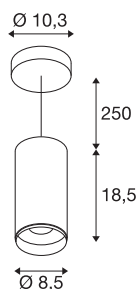

NUMINOS® PD DALI M

vnitřní LED závěsné svítidlo černá/černá 2700 K 36°

NUMINOS je dokonale sladěný systém osvětlení od SLV, který kombinuje funkčnost, design a technologii. S rozmanitými downlighty a spotlighty pak můžete vyzkoušet tisíce možností designu osvětlení. Patří sem třeba závěsné svítidlo NUMINOS® PD DALI M, které zaujme tou nejvyšší kvalitou zpracování a světla. Spotlight je optimální pro vytvoření cíleného akcentního osvětlení i pro osvětlení větších ploch. Závěsné svítidlo může přesvědčit spotřebou energie 20,1 W, intenzitou světla 1935 lumenů, teplotou barev 2700 K a vysokým indexem podání barev nad 90. Montáž pak zvládnete raz dva. Kdypak se rozhodnete pro NUMINOS® od SLV?

TECHNICKÁ DATA

Č. výrobku	1004531
Montáž	Nástavba
Podrobnosti montáže	Strop, Strop s příslušenstvím
Stmívatelné	Áno
Technologie stmívání	DALI
Primární jmenovité napětí	220-240V ~50/60Hz
Sekundární proud / napětí	500 mA
Třída ochrany	I
Příkon	20.1 W
Minimální teplota prostředí	-20 °C
Maximální teplota prostředí	30 °C
Počet svítidel na LS B16A	8
Počet svítidel na LS C16A	16
Úroveň rozběhového proudu	10 A
Doba trvání rozběhového proudu	30 μs
Lumen	1935 lm
Teplota barvy světla	2700 Kelvin
Úhel záření	36 °
Barva	černá
CRI	90
UGR ≤	16
Data LXXBXX	L80B50

Světelného Zdroje

791800	
--------	---

Příslušenství

1006168	NUMINOS® M , čelní kroužek bílý
---------	---------------------------------

Životnost	50000 h
Svitivost	rotačně symetrický
Výstup světla	přímé
Risk Group	1
Výška	18.5 cm
Průměr	8.5 cm
Délka závěsu	250 cm
Hmotnost netto	1.247 kg
Celková hmotnost	1.385 kg
BIG WHITE strana	108