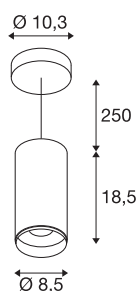

## NUMINOS® PD DALI M

innendørs LED pendelarmatur sort/sort 2700 K 36°

NUMINOS er det perfekte avstemte armatursystemet fra SLV som forener funksjon, design og teknologi. Du kan med et mangfold av down- og spotlighter oppleve tusen muligheter for lysdanning. Til dem hører også NUMINOS® PD DALI M pendel, som er attraktiv grunnet beste kvalitet av forarbeiding og lys. Spotlighten egner seg optimalt til målrettet aksentbelysning eller også til lyssetting av større flater. Der kan pendelen overbevise med en ytelseeffekt av 20,1 watt, lysstyrke av 1935 lumen, fargetemperatur av 2700 Kelvin og den høye indeksen for fargegjengivelse på over 90. Monteringen gjør du så i en håndvending. Når vil du bestemme deg for NUMINOS ® fra SLV?

## TEKNISKE DATA

Art.nr.	1004531
EL nummer	3213149
Montering	Utenpåliggende montering
Montering detaljer	Tak, Tak med tilbehør
Kan dimmes	Ja
Dimmeteknologi	DALI
Primær merkespenning	220-240V ~50/60Hz
Sekundær strøm / spenning	500 mA
Kapslingsgrad	I
Systemeffekt	20.1 W
Minimal omgivelsestemperatur	-20 °C
Maksimal omgivelsestemperatur	30 °C
Antall lys på LS B16A	8
Antall lys på LS C16A	16
Høy innkoblingsstrøm	10 A
Varighet innkoblingsstrøm	30 µs
Lysytelse	1935 lm
Lysfargetemperatur	2700 Kelvin
Spredningsvinkel	36 °
Farge	svart
CRI	90
UGR ≤	16

## Tilbehør og lyspæree anbefaling

1006168	NUMINOS® M , frontring hvit
---------	-----------------------------

LXXBXX-data	L80B50
Levetid	50000 h
Lysstyrkefordeling	rotasjonssymmetrisk
Lysåpning	direkte
Risikogruppe	1
Høyde	18.5 cm
Diameter	8.5 cm
pendellengde	250 cm
Nettvekt	1.247 kg
Bruttvekt	1.385 kg
BIG WHITE side	108