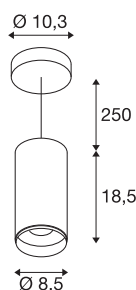

NUMINOS® PD DALI M

indoor led pendelarmatuur zwart/zwart 2700K 36°

NUMINOS is het perfect op elkaar afgestemde armatuur-systeem van SLV dat functie, design en technologie combineert. Zo kunt u duizend mogelijkheden voor lichtontwerp ervaren met een verscheidenheid aan downlights en spots. Daartoe behoort ook NUMINOS® PD DALI M, die overtuigt als pendelarmatuur met de beste afwerkings- en lichtkwaliteit. De spot is perfect voor gerichte accentverlichting of zelfs verlichting van grotere gebieden. De pendelarmatuur overtuigt met een opgenomen vermogen van 20,1 watt, een lichtsterkte van 1935 lumen, een kleurtemperatuur van 2700 Kelvin en een goede kleurweergave-index van meer dan 90. U kunt de montage dan in een mum van tijd afronden. Wanneer kiest u voor NUMINOS ® van SLV?

TECHNISCHE GEGEVENS

Art.nr.	1004531
Montage	opbouw
Montagebeschrijving	plafond,plafond met toebehoren
dimbaar	Ja
Dimtechnologie	DALI
Primaire nominale spanning	220-240V ~50/60Hz
Secundaire stroom/spanning	500 mA
Beschermingsklasse	I
Wattage	20.1 W
minimale omgevingstemperatuur	-20 °C
maximale omgevingstemperatuur	30 °C
Aantal armaturen bij LS B16A	8
Aantal armaturen bij LS C16A	16
Niveau van inschakelstroom	10 A
Duur van inschakelstroom	30 µs
Lumen	1935 lm
Lichtkleurtemperatuur	2700 Kelvin
Stralingshoek	36 °
Kleur	zwart
CRI	90
UGR ≤	16
LXXBXX-gegevens	L80B50

Lichtbron

791800	
--------	---

Toebehoren

1006168	NUMINOS® M , Frontring wit
---------	----------------------------

Levensduur	50000 h
Lichtsterkteverdeling	rotatiesymmetrisch
Lichtuitlaat	direct
Risk Group	1
Hoogte	18.5 cm
Diameter	8.5 cm
Pendellengte	250 cm
Nettogewicht	1.247 kg
Brutogewicht	1.385 kg
BIG WHITE pagina	108