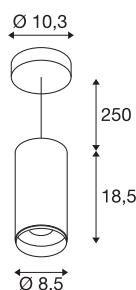

NUMINOS® PD DALI M

Indoor led pendellamp zwart/zwart 2700 K 36°

NUMINOS is het optimaal op elkaar afgestemde armatuursysteem van SLV, dat functie, design en techniek met elkaar in harmonie brengt. Zo kunt u met verschillende downlights en spots duizend lichtontwerpmogelijkheden beleven. Daarbij hoort ook de NUMINOS® PD DALI M, die als pendelarmatuur overtuigt door de beste afwerkings- en lichtkwaliteit. De spot is perfect voor gerichte accentverlichting of voor het verlichten van grotere oppervlakken. De pendelarmatuur overtuigt bovendien met een stroomverbruik van 20,1 Watt, een lichtintensiteit van 1935 lumen, een kleurtemperatuur van 2700 Kelvin en de hoge kleurweergave-index van meer dan 90. De montage voert u in een mum van tijd uit. Wanneer kiest u voor NUMINOS® van SLV?

TECHNISCHE SPECIFICATIES

Art.nr.	1004531
Montage	Opbouw
Montagebeschrijving	Plafond, Plafond met accessoires
Dimbaar	Ja
Dimtechniek	DALI
Primaire nominale spanning	220-240V ~50/60Hz
Secundaire stroom / spanning	500 mA
Veiligheidsklasse	I
Wattage	20.1 W
minimale omgevingstemperatuur	-20 °C
maximale omgevingstemperatuur	30 °C
Aantal armaturen bij LS B16A	8
Aantal armaturen bij LS C16A	16
Niveau van inschakelstroom	10 A
Duur van inschakelstroom	30 µs
Lumen	1935 lm
Lichtkleurtemperatuur	2700 Kelvin
Stralingshoek	36 °
Kleur	zwart
CRI	90
UGR ≤	16
LXXBXX gegevens	L80B50

Lichtbron

791800	
--------	---

Accessoires

1006168	NUMINOS® M , Frontring wit
---------	----------------------------

Levensduur	50000 h
Lichtsterkteverdeling	rotatiesymmetrisch
Lichtval	direct
Risk Group	1
Hoogte	18.5 cm
Diameter	8.5 cm
Pendellengte	250 cm
Nettogewicht	1.247 kg
Brutogewicht	1.385 kg
BIG WHITE pagina	108