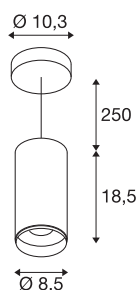

NUMINOS® PD DALI M

Indoor led pendellamp wit/zwart 2700 K 24°

Het NUMINOS verlichtingssysteem van SLV combineert op een vakkundige manier functie, design en techniek. Zo kunt u duizend lichtontwerpmogelijkheden met verschillende downlights en spots beleven. Zoals met de NUMINOS® PD DALO M pendelarmatuur, die overtuigt door zijn hoogwaardige afwerkings- en lichtkwaliteit. De spot is perfect voor gerichte accentverlichting of voor het verlichten van grotere oppervlakken. De pendelarmatuur overtuigt bovendien met een stroomverbruik van 20,1 Watt, een lichtintensiteit van 1925 lumen, een kleurtemperatuur van 2700 Kelvin en de hoge kleurweergave-index van meer dan 90. De eenvoudige installatie is daarna niet meer dan een formaliteit. Wanneer kiest u voor NUMINOS van SLV: de modulaire diversiteit wacht op u?

TECHNISCHE SPECIFICATIES

Art.nr.	1004534
Montage	Opbouw
Montagebeschrijving	Plafond, Plafond met accessoires
Dimbaar	Ja
Dimtechniek	DALI
Primaire nominale spanning	220-240V ~50/60Hz
Secundaire stroom / spanning	500 mA
Veiligheidsklasse	I
Wattage	20.1 W
minimale omgevingstemperatuur	-20 °C
maximale omgevingstemperatuur	30 °C
Aantal armaturen bij LS B16A	8
Aantal armaturen bij LS C16A	16
Niveau van inschakelstroom	10 A
Duur van inschakelstroom	30 µs
Lumen	1925 lm
Lichtkleurtemperatuur	2700 Kelvin
Stralingshoek	24 °
Kleur	wit
CRI	90
UGR ≤	16
LXXBXX gegevens	L80B50

Lichtbron

791800	
--------	---

Accessoires

1006168	NUMINOS® M , Frontring wit
---------	----------------------------

Levensduur	50000 h
Lichtsterkteverdeling	rotatiesymmetrisch
Lichtval	direct
Risk Group	1
Hoogte	18.5 cm
Diameter	8.5 cm
Pendellengte	250 cm
Nettogewicht	1.25 kg
Brutogewicht	1.4 kg
BIG WHITE pagina	108