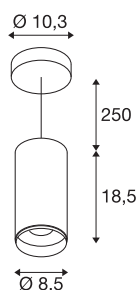

NUMINOS® PD DALI M

indoor led pendelarmatuur wit/zwart 2700K 60°

Het NUMINOS armatuursysteem van SLV combineert op vakkundige wijze functie, design en technologie. Met een verscheidenheid aan downlights en spots zorgt u voor duidend verlichtingsontwerpmogelijkheden. Zoals bij de NUMINOS® PD DALI M pendelarmatuur, die indruk maakt door zijn hoogwaardige afwerking en licht. De spot is perfect voor gerichte accentverlichting of zelfs verlichting van grotere gebieden. De pendelarmatuur overtuigt met een opgenomen vermogen van 20,1 watt, een lichtsterkte van 1885 lumen, een kleurtemperatuur van 2700 Kelvin en een hoge kleurweergave-index van meer dan 90. De eenvoudige installatie is dan nog slechts een formaliteit. Wanneer kiest u voor NUMINOS van SLV? Modulaire diversiteit wacht op u.

TECHNISCHE GEGEVENS

Art.nr.	1004536
Montage	opbouw
Montagebeschrijving	plafond,plafond met toebehoren
dimbaar	Ja
Dimtechnologie	DALI
Primaire nominale spanning	220-240V ~50/60Hz
Secundaire stroom/spanning	500 mA
Beschermingsklasse	I
Wattage	20.1 W
minimale omgevingstemperatuur	-20 °C
maximale omgevingstemperatuur	30 °C
Aantal armaturen bij LS B16A	8
Aantal armaturen bij LS C16A	16
Niveau van inschakelstroom	10 A
Duur van inschakelstroom	30 µs
Lumen	1885 lm
Lichtkleurtemperatuur	2700 Kelvin
Stralingshoek	60 °
Kleur	wit
CRI	90
UGR ≤	22
LXXBXX-gegevens	L80B50

Lichtbron

791800	
--------	---

Toebehoren

1006168	NUMINOS® M , Frontring wit
---------	----------------------------

Levensduur	50000 h
Risk Group	1
Hoogte	18.5 cm
Diameter	8.5 cm
Pendellengte	250 cm
Nettogewicht	1.247 kg
Brutogewicht	1.385 kg
BIG WHITE pagina	108