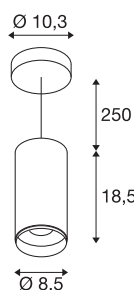

NUMINOS® PD DALI M

Indoor led pendellamp wit/zwart 2700 K 60°

Het NUMINOS verlichtingssysteem van SLV combineert op een vakkundige manier functie, design en techniek. Met verschillende downlights en spots zorgt u voor duizend lichtontwerpmogelijkheden. Zoals met de NUMINOS® PD DALO M pendelarmatuur, die overtuigt door zijn hoogwaardige afwerkings- en lichtkwaliteit. De spot is perfect voor gerichte accentverlichting of voor het verlichten van grotere oppervlakken. De pendelarmatuur overtuigt met een stroomverbruik van 20,1 Watt, een lichtintensiteit van 1885 lumen, een kleurtemperatuur van 2700 Kelvin en de hoge kleurweergave-index van meer dan 90. De eenvoudige installatie is daarna niet meer dan een formaliteit. Wanneer kiest u voor NUMINOS van SLV: de modulaire diversiteit wacht op u?

TECHNISCHE SPECIFICATIES

Art.nr.	1004536
Montage	Opbouw
Montagebeschrijving	Plafond, Plafond met accessoires
Dimbaar	Ja
Dimtechniek	DALI
Primaire nominale spanning	220-240V ~50/60Hz
Secundaire stroom / spanning	500 mA
Veiligheidsklasse	I
Wattage	20.1 W
minimale omgevingstemperatuur	-20 °C
maximale omgevingstemperatuur	30 °C
Aantal armaturen bij LS B16A	8
Aantal armaturen bij LS C16A	16
Niveau van inschakelstroom	10 A
Duur van inschakelstroom	30 µs
Lumen	1885 lm
Lichtkleurtemperatuur	2700 Kelvin
Stralingshoek	60 °
Kleur	wit
CRI	90
UGR ≤	22
LXXBXX gegevens	L80B50

Lichtbron

791800	
--------	---

Accessoires

1006168	NUMINOS® M , Frontring wit
---------	----------------------------

Levensduur	50000 h
Risk Group	1
Hoogte	18.5 cm
Diameter	8.5 cm
Pendellengte	250 cm
Nettogewicht	1.247 kg
Brutogewicht	1.385 kg
BIG WHITE pagina	108